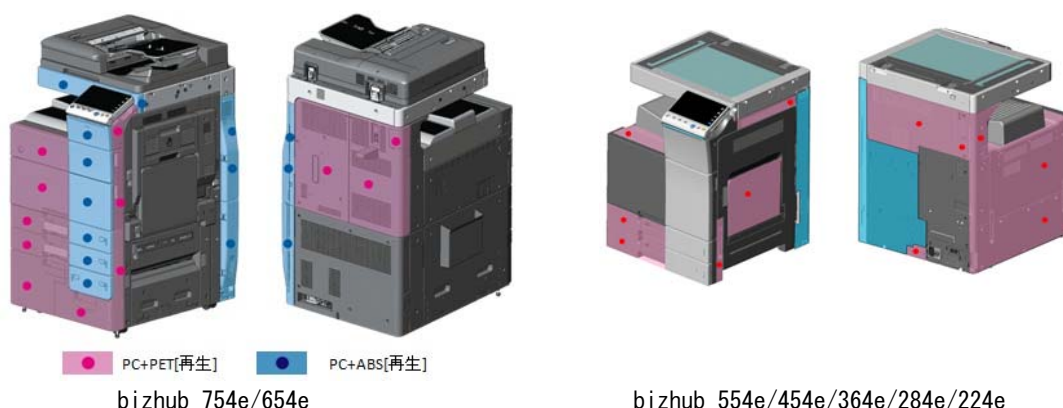

※アップグレードキット「UK-204」/「i-Option LK-110」が必要です。

<生産性&TCO削減を促進>

■1パス両面同時読み取りで高速スキャン※1

bizhub 754e/654e では、両面カラー原稿を 1 分間に 180 ページ※2 読み込むことができる ADF を用意しています。リアルタイムプレビュー機能※3 を使えば、読み込んだページを即座に操作パネル上で確認できるので、送信する前に、原稿の向きの修正や不要なページの削除をその場で行う事が可能です。

※1 bizhub 754e/654e/554e/454e は標準搭載。bizhub 364e/284e/224e はオプション。

※2 bizhub 554e/454e/364e/284e/224e の場合は 1 分間に 160 ページになります。

※3 リアルタイムプレビュー機能は、予め管理者設定が必要です。

■FAX の回線集約による最適配置

本製品 1 台で 2 回線の FAX 機能が使えるマルチポートに対応。さらに最大 4 回線※まで拡張することができます。FAX の使用頻度が高いオフィスで、複数回線の同時受信によるビジー状態の解消が行えるほか、複数台の FAX 機能を 1 台に集約することによる省スペース化にも貢献します。

※FAX を使用するには、オプションの「FK-511」が必要です。FAX を 3、4 回線に拡張する場合は、オプションの「MK-728」と「FK-508」が必要です。

<環境性能と快適性を追求>

■エネルギースタープログラム新基準適合

本シリーズの TEC 値は、「国際エネルギースタープログラム Ver2.0」が定める基準値を大幅にクリアした低消費電力設計です。bizhub 554e の場合、従来機 bizhub 502 と比べて約 28%削減を実現しています。TEC 値を大きく低減することで、消費電力を抑え CO2 排出量も大幅に減少させ TCO 削減にも貢献します。

■再生素材を表面積比で約 50%使用

環境への負荷を抑えるために、bizhub 754e/654e では 23 カ所、bizhub 554e/454e/364e/284e/224e では 21 カ所で再生 PC/PET と再生 PC/ABS、さらにバイオプラスチックの 3 種類の再生素材を使用しています。コニカミノルタが誇る最先端のケミカルプロセッシング技術で開発した再生 PC/PET は、難燃性がさらに向上し、使用範囲が広がりました。また、「bizhub 554e」シリーズでは本体の表面積に対して約 50%という高い比率で再生素材※を使用しています。資源の有効利用に貢献し企業の環境保全活動を推進します。

※消費者から回収してリサイクルされた材料 PCR (Post Consumer Recycled) を混合しています。

* bizhub、PageScope、INFO-Palette Cloud はコニカミノルタ株式会社の登録商標です。

* モバイル端末用アプリケーション「PageScope Mobile」からの印刷は、無線 LAN 経由で印刷できる環境が整っている必要があります。

----- 本件に関するお問い合わせ -----

報道関係：コニカミノルタ（株）広報グループ TEL：03-6250-2100

お客様：コニカミノルタビジネスソリューションズ（株）フリーダイヤル TEL：0120-805039