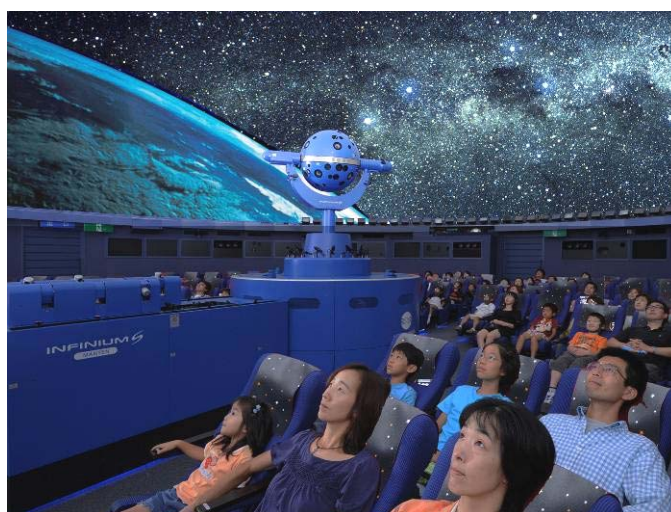

「コニカミノルタプラネタリウム“満天” in Sunshine City」 来場者数が300万人を突破

2013年3月19日

コニカミノルタプラネタリウム株式会社(本社:大阪市西区、社長:上田 裕昭 以下コニカミノルタ)は、同社の直営館である「コニカミノルタプラネタリウム“満天” in Sunshine City」(東京・池袋 以下“満天”)の来場者数が300万人を突破したことをお知らせいたします。

“満天”は、25年の歴史を持つサンシャインプラネタリウムを引継ぎ、コニカミノルタの直営館として2004年3月20日にオープンしました。「星空をとことん楽しむ」をコンセプトに、著名なミュージシャンやアーティストとのコラボレーション作品や心地よいアロマが香るヒーリングプラネタリウムなどを上映し、大人のためのエンターテインメントを提供する新感覚プラネタリウムとして、お客様に星空の感動をお伝えしています。

年間来場者数も順調に伸び、2012年はオープン以来最高の約43万人ものお客様をお迎えすることが出来ました。そしてこの度、2013年3月12日12時の回の上映をもって、ついに累計来場者数が300万人を突破しました。

今後もさらにお客様の求めるプラネタリウムの姿を追求し、“満天”ならではの魅力的な上映作品・サービスをご提供してまいります。

【施設概要】

- 名 称 コニカミノルタプラネタリウム“満天” in Sunshine City
- 所 在 地 〒170-8630 東京都豊島区東池袋3-1-3 サンシャインシティ ワールドインポートマートビル屋上
- 営 業 日 定休日なし(作品入替期間は休館)
- 営業時間 11時の回～20時の回(19時・20時の回の小学生未満のお子様の入場はご遠慮ください)
- 料 金 大人(高校生～):1000円、小・中学生:500円、幼児(4才～):400円、シニア(65才～):800円
※ヒーリングプラネタリウムは一律1300円
- ド ー ム 直径:17m、席数:214席
- お問い合わせ TEL:03-3989-3546、URL:<http://www.planetarium.konicaminolta.jp/>