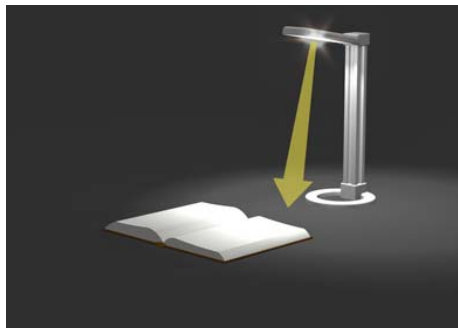

「Symfos LED-TASKLIGHT」の販売を通じて、省電力と高品質な光を求めるユーザーのニーズにお応えしたいと考えております。

【主な特長】

1. 目に優しい面発光

LED 光源にコニカミノルタ独自開発の導光板を組み合わせることにより、目に優しい面発光照明を実現しました。これにより LED 特有の眩しさとマルチシャドウ（多重の影）を低減しています。

「Symfos LED-TASKLIGHT」

一般の LED デスクライト

2. 優れた指向性

導光板で光を的確にコントロールし、スタンドの真下から手前側の範囲を、手元まで十分な光量で照らします。

「Symfos LED-TASKLIGHT」

一般の LED デスクライト

※図はいずれもイメージです。

【「Symfos LED-TASKLIGHT」の主な仕様】

サイズ (W×D×H)	345mm×98.8mm×432mm
重量	2.4kg
最大照度 (40cm 高さ)	1400 lux
周辺照度 (Φ600/Φ1000)	820 lux / 250 lux
調光	4 段階 (1400 lux / 770 lux / 630 lux / 378 lux) タッチセンサースイッチ
消費電力	7.7W (1400lux 時) ~2.1W (378lux 時)