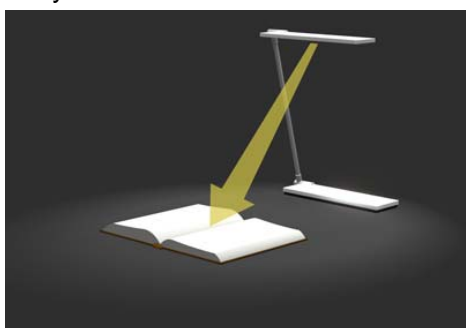

「Symfos LED-TASKLIGHT」の販売を通じて、省電力と高品質な光を求めるユーザーのニーズにお応えしたいと考えております。

【主な特長】

1. 目に優しい面発光

LED 光源にコニカミノルタ独自開発の導光板を組み合わせることにより、目に優しい面発光照明を実現しました。これにより LED 特有の眩しさとマルチシャドウ（多重の影）を低減しています。

「Symfos LED-TASKLIGHT」

一般の LED デスクライト

2. 優れた指向性

導光板で光を的確にコントロールし、スタンドの真下から手前側の範囲を、手元まで十分な光量で照らします。

「Symfos LED-TASKLIGHT」

一般の LED デスクライト

※図はいずれもイメージです。

【「Symfos LED-TASKLIGHT」の主な仕様】

サイズ (W×D×H)	345mm×98.8mm×432mm
重量	2.4kg
最大照度 (40cm 高さ)	1400 lux
周辺照度 (Φ600/Φ1000)	820 lux / 250 lux
調光	4 段階 (1400 lux / 770 lux / 630 lux / 378 lux) タッチセンサースイッチ
消費電力	7.7W (1400lux 時) ~2.1W (378lux 時)