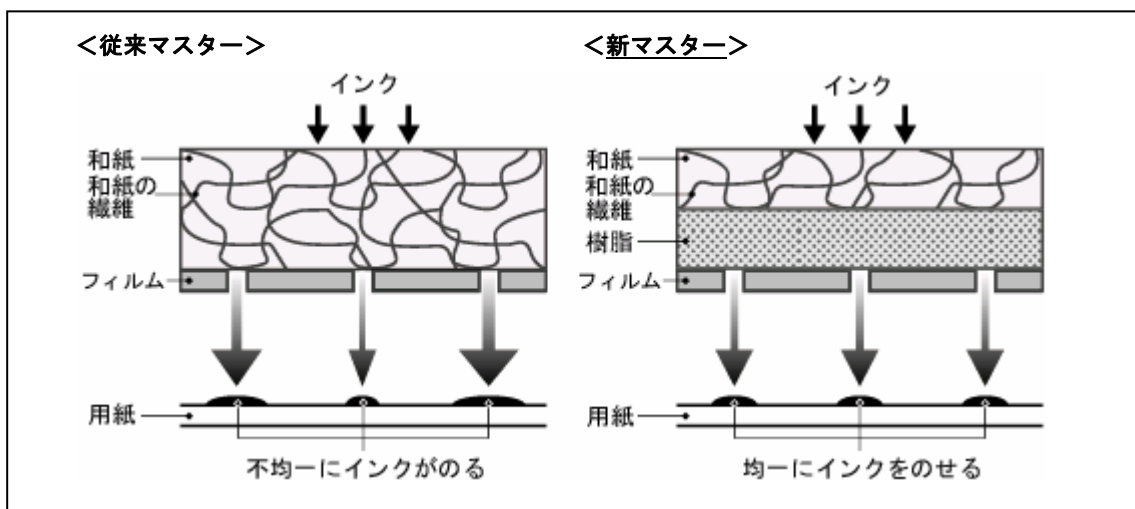

【主な特長】

◎ネットワークプリンタ機能標準搭載による高効率出力

「CD3401PV/2401PV」は、イーサネット（100BASE-TX/10BASE-T）標準対応のプリンタコントローラを本体に内蔵しておりますので、ネットワーク上のWindowsパソコンで作成した原稿をダイレクトに、最速毎分120枚の高速でペーパーに出力が可能です。

また、ネットワーク環境での使用を更に効率化するため、「一般ユーザー用」・「管理者用」それぞれにネットワークユーティリティソフトを標準添付しました。「一般ユーザー用」では、「CD3401PV/2401PV」のステータス確認やエラー情報表示、「管理者用」ではネットワーク上のデジタル印刷機のネットワーク設定等一元管理を可能にしています。

◎“3層マスター”による高画質出力

微細なスポンジ状の樹脂層を新たに設けた“3層構造”の新開発のマスターを採用。インクをより均一に用紙に移転できるため、写真やハーフトーンの粒状性・階調性とともな“ベタ”部分の均一性がアップし、原稿の画像再現性が向上しました。

◎製版時間の短縮及び消費電力の低減

- 1) 製版時間：A3対応の「CD3401PV」では24秒から20秒（A4横）、B4対応の「CD2401PV」では、26秒から21秒（A4縦）へと現行モデルから大幅に短縮致しました。
- 2) 消費電力：A3対応の「CD3401PV」では280W から275W、B4対応の「CD2401PV」では、280Wから245W へと現行モデルからの低減を図ると共に、待機時消費電力では両機種とも 50Wから36Wへと環境親和性を高めております。