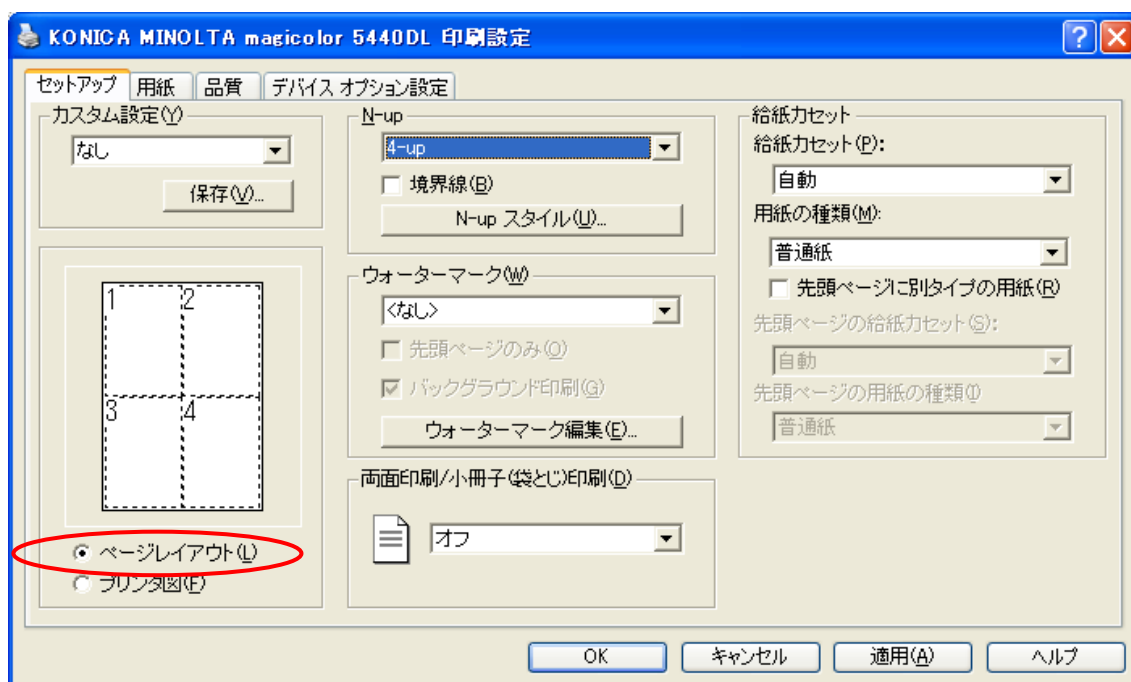

magicolor 5440 DL 追加情報

この度は、本製品をお買いいただき、誠にありがとうございます。
プリンタドライバ(バージョン 2.0.228.0 以降)の各画面で使用している共通ボタンに、「ページレイアウト」ボタンと「プリンタ図」ボタンが追加されましたので、ご案内いたします。

ページレイアウト

このボタンをクリックすると、ページレイアウトとして印刷の設定状態を表示します。
ページレイアウトには、「セットアップ」タブの「N-up」設定、「ウォーターマーク」設定(バックグラウンド印刷を除く)、「両面印刷/小冊子(袋とじ)印刷」設定、「用紙」タブの「印刷の向き」設定(180度画像回転を除く)が反映されます。
下図は、「N-up」設定で4-upを設定した場合の表示例です。

プリンタ図

このボタンをクリックすると、プリンタ図を表示し、搭載されるオプションによって異なります。

下図は、トレイ 2 および両面印刷ユニットがインストールされている場合の表示例です。