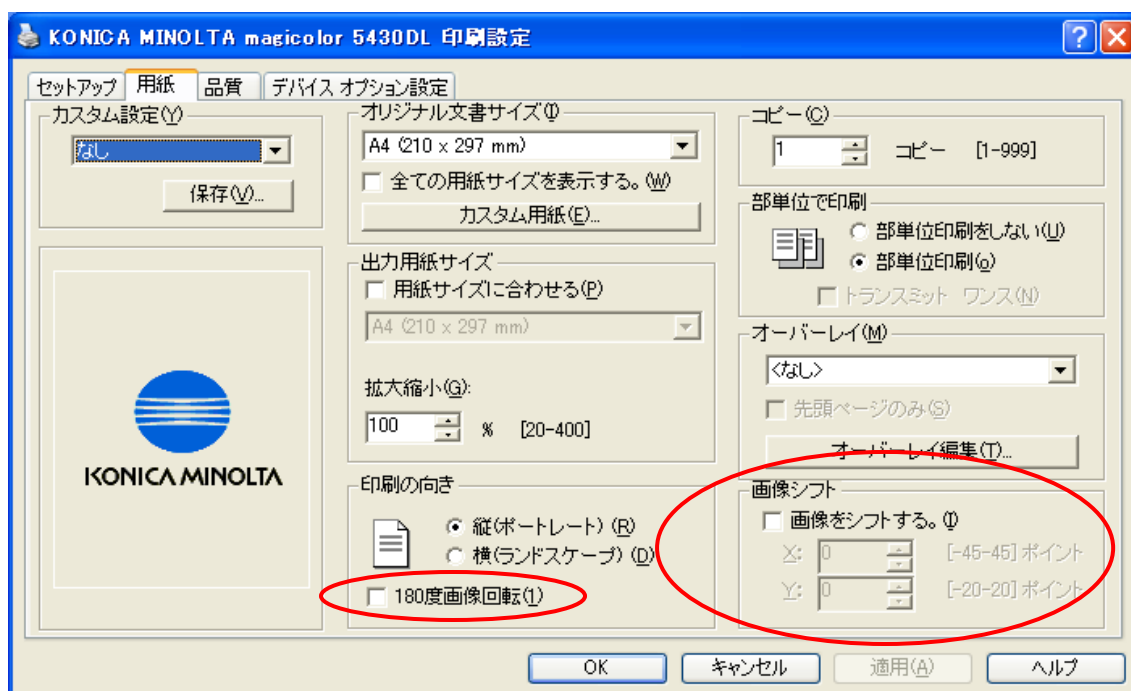

magicolor 5430 DL 追加情報

この度は、本製品をお買いいただき、誠にありがとうございます。
プリンタドライバ(バージョン 1.9.126.0 以降)の「用紙」タブに、「180度画像回転」
および「画像シフト」機能が追加となりましたので、ご案内いたします。

180度画像回転

「180度画像回転」チェックボックスにチェックすると、印刷する画像が180度回転して印刷されます。

画像シフト

用紙に印刷されるデータの位置を設定する機能です。

データの位置を調整する場合は、「画像をシフトする。」チェックボックスを
チェックし、数値を入力(選択)して印刷されるデータの位置を調整します。

画像が移動する方向は下図を参照してください。

注)1 ポイントは、約 0.35mm です。