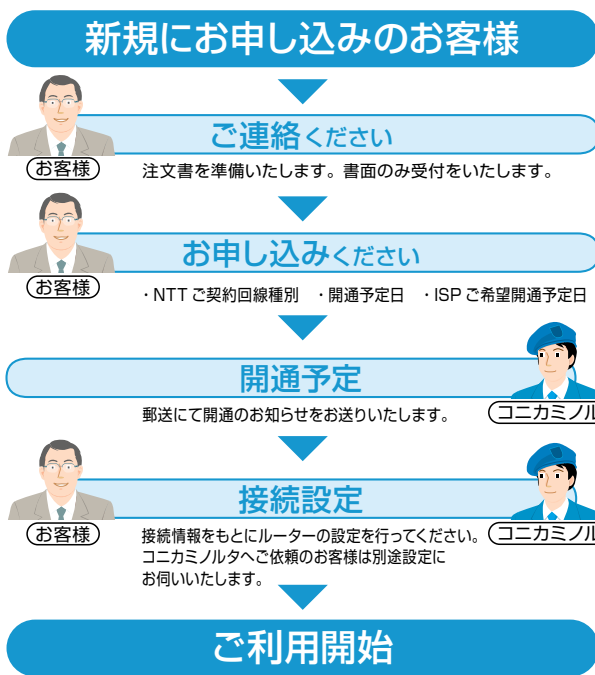

※FOMA ご利用のお客様の通信カード代金、NTT パケット料金は別途必要となります。
※料金には年一括払いプランもございます。詳細は担当までお問い合わせください。

オプションメニュー (消費税別)

メールボックス作成(オプション)

内容	初期設定	月額
メールボックス設定初期金額 (1 アカウントあたり)	¥500	—
メールボックス利用 (1 アカウントあたり)	—	¥200

※メールが必要な場合のオプションメニューとなります。
※bcj.ne.jp ドメインもしくはサブドメインのメールアドレスをご提供いたします。
例) ***@itg.bcj.ne.jp

訪問・代行メニュー(オプション)

内容	料金
ITG オンサイト基本料	¥10,000 ※1 (弊社エンジニア出勤拠点より30km以内の距離)
ブロードバンドルーターセットアップ	¥10,000
Eメール設定 (パソコン1台ごと)	¥2,000

※通常、お客様にて行っていただく作業をコニカミノルタで代行いたします。
※1 弊社エンジニア出勤拠点より30km以上の場合は弊社担当営業にご相談ください。

ルーターレンタル(オプション)

内容	初期設定	月額料金
ルーターレンタル (YAMAHA NVR500 相当)	¥5,000	¥3,000

ご注文の流れ

■ ご注意

NTTフレッツ回線とプロバイダー契約、貸与機器等が「パッケージ」になっているサービスをご契約中のお客様で弊社インターネット接続サービスへ切り替えをご希望の場合につきましては、営業担当までご相談ください。

本カタログに記載された内容は事前の予告なく変更させていただく場合があります。