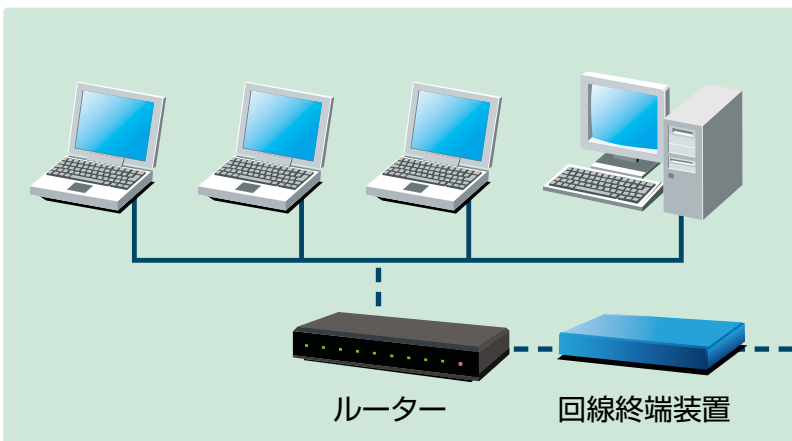

KONICA MINOLTA

IT-Guardians[®] インターネット接続サービス

コニカミノルタのインターネット接続サービス

高品質なインターネット接続サービスを
コストパフォーマンスを兼ね備え
ご提供いたします

- 全国のNTT
フレッツサービスに対応
- 法人向けサービスとして
安定したバックボーン
- ハイ・コストパフォーマンス

IT-Guardians インターネット接続サービス
アクセスイメージ