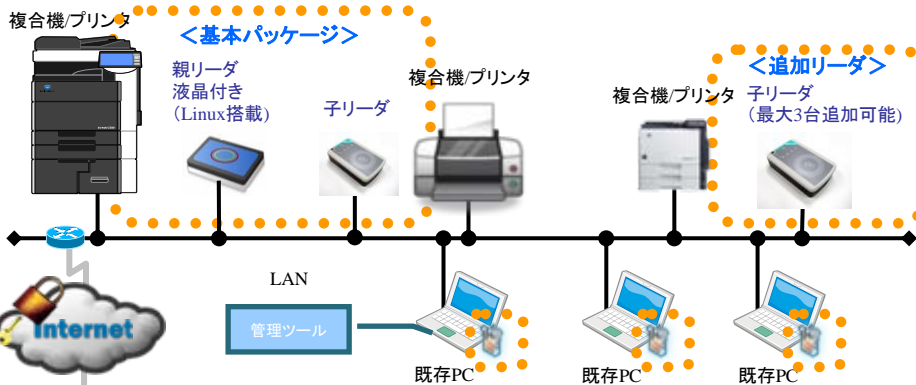

KONICA MINOLTA

少ない投資で経費を削減・CSR向上
ICカードを利用した認証プリントを実現

SecurePrint! Lite

(機密文書漏洩防止と<Eco>無駄な印刷防止!)

- SecurePrint! Liteなら、
- ・ICカードをかざしてはじめてプリンタから紙が出力
 - ・既存のプリンタで導入が可能(マルチメーカー対応)
 - ・サーバーレスで簡単導入・管理不要
 - ・手軽に紙の無駄を削減

手軽
削減
便利

サーバ不要! 簡単導入

マルチメーカー対応

印刷コストを大幅削減

最適配置の基礎データ(印刷ログ)

- ・クライアントPCには印刷制御ソフト(クライアントエージェント)を導入します。
- ・1台には管理ツールを導入します。
(管理ツールインストールPCを常時起動している必要はありません。)

・お客様専用ページにて印刷ログを収集します。

製品コンセプト

当システムの導入で、紙文書のセキュリティ向上に加え、印刷枚数の管理も強化できるため、印刷コストの軽減やプリンタの最適配置の分析にも役立ちます。

期待される導入効果: 印刷コストを大幅削減/放置印刷0枚/モラル向上! 気付き機能(印刷単価表示)

機能・特長

徹底した印刷管理

いつ誰がどのドキュメントをどのプリンタで印刷したか、一元管理できます。
また、社員ごとの出力ページ数管理が可能になります。
印刷ログ情報は、お客様専用のWebページにて参照可能です。
集計結果は、CSV形式でダウンロードできますので、お客様で加工することができます。

社内のモラル向上「気づき」機能

社員ひとりひとりが印刷費用を意識する事は、コストの削減に留まらず、セキュリティ強化や企業価値の向上につながります。
SecurePrint! Liteでは、各プリンタや複合機(MFP)における一枚あたりの印刷単価を設定する事が可能です。ユーザが文書を印刷すると、今の印刷代金がPCのデスクトップへ表示されますので、社員のモラル向上へつながります。

ただいまの印刷金額は約11.26円です。*注