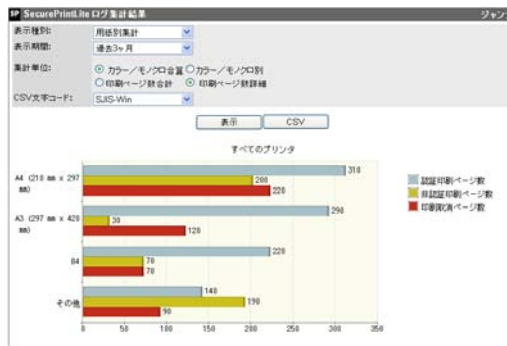

社内のモラル向上「気づき」機能

社員ひとりひとりが印刷費用を意識する事は、コストの削減に留まらず、セキュリティ強化や企業価値の向上につながります。
SecurePrint! Liteでは、各プリンタや複合機(MFP)における一枚あたりの印刷単価を設定する事が可能です。ユーザが文書を印刷すると、今の印刷代金がPCのデスクトップへ表示されますので、社員のモラル向上へつながります。

ただいまの印刷金額は約11.26円です。*注

*注:印刷金額は、お客様が設定された単価テーブルを参照して表示されますので、実際の価格とは異なる場合があります。

紙のムダを削減

印刷依頼とは別に、プリンタからの出力認証を行います。出力認証前の印刷ジョブは、利用者がキャンセルできます。また、印刷依頼後、ICカードをかざさず長時間放置された印刷ジョブは自動的にキャンセルされます。
これにより、不要な紙の出力が抑えられ、印刷コストの削減にもつながります。

Web集計機能 (管理者不要:SaaS(ASP)提供)

ユーザ登録やICカードの登録に、サーバーは必要ありません。また、お客様専用サイトを開けば、各プリンタからの印刷ログが保管(最大一年間)されています。
プリンタ別、利用者別等でグラフ表示ができます。また、ログデータはCSV形式でダウンロードも可能ですので、お客様の管理データとして再利用が可能です。

製品仕様

導入環境	ネットワークにPC及びネットワーク対応プリンタが接続されておりネットワークプリントが可能。また、ソフトウェアダウンロードとログ収集の為にインターネット接続(HTTP/HTTPS/E-Mail)が必要。(印刷時にインターネットに接続されている必要はありません。)
PC	対応OS : Windows XP SP2以降 (Home含む), Windows Vista SP1以降 (Home含む), Windows 7 (Home含む) メモリ : 512MB以上 (Vistaの場合は1GB以上) ハードディスク : 10MB以上 (ログ容量により増大) ※32bit OSのみ
ICカード	FeliCa (IDm), Mifare Standard (UID)
ICカードリーダー	親リーダー: 液晶パネル付きネットワーク対応 AC100V 子リーダー: ネットワーク対応 AC100V
接続プリンタ数	親リーダー1台で5台まで管理可能 (基本パッケージ: 1 追加リーダー: 3)
登録可能ID数 (カード枚数)	200ID
保存ログ数 Webアップロード	1,200ジョブ(親リーダー側一時保存) 親リーダー側の保存可能ログ数を超過した場合は、PC側に一時保存されます。 SSLによるログの送信
Web側容量	最大1年分のログを保存可能。CSV形式でのダウンロード機能あり。
メンテナンス	お客様専用サイトにて最新ソフトウェアの配布。最新のソフトウェア情報は、管理ツールへ案内が配信・表示されます。
ソフトウェア提供方法	専用Webサイトへのユーザ登録後、ソフトウェアのダウンロードが可能となります。