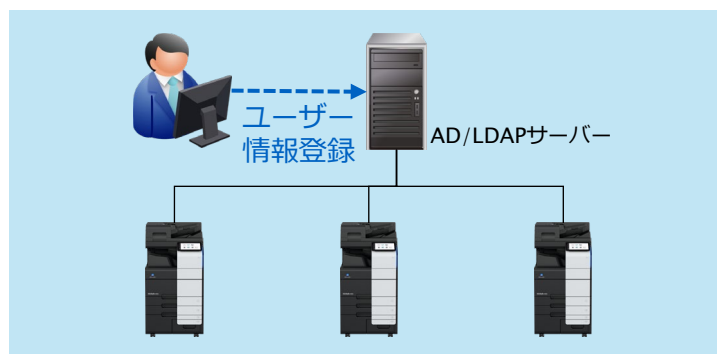

サーバーレス複合機統合認証

複合機内蔵の認証サーバーで手間なくユーザー認証を

「サーバーレス複合機統合認証」は、複合機にユーザー認証サーバー機能を搭載することができるアプリケーションです。このアプリケーションに複合機のユーザー情報を登録しておけば、複数の複合機からでも同一の情報を用いてユーザー認証を行うことができます。

▶ 「サーバーレス複合機統合認証」導入のメリット

メリット 01

複合機の
セキュリティー向上

複合機が複数台ある場合も、親機の複合機にユーザーを登録すれば全複合機で認証が可能となります。また、ICカードの情報はユーザー自身が複合機へカードをかざすことで登録することも可能。管理者が事前に全ICカードの情報を収集する必要はありません。

▶ bizhubが持つ従来のユーザー認証方式との比較

● 本体装置認証

複合機毎にユーザー情報登録が必要で
台数が多い場合は手間がかかる

● 外部サーバー認証

ユーザーは一括管理可能だがActive Directoryや
LDAPサーバーの管理に専門知識が必要

サーバーレス
複合機統合認証なら

ユーザー情報を1台の複合機でまとめて・サーバーレスで管理可能。
複合機は複数台あるが複合機認証のためにサーバーを管理したくない
お客様に最適です！

▶ サーバーレス複合機統合認証 仕様/料金

主な仕様

項目	仕様
登録可能なユーザー数	2,000名
管理可能な複合機台数	30台

対応機種

対応機種		親機	子機
カラー複合機	bizhub C750i / C650i / C550i / C450i	○	○
	bizhub C759 / C659	-	○
	bizhub C658 / C558 / C458	-	○
	bizhub C360i / C300i / C250i	○	○
	bizhub C368 / C308 / C258	-	○
	bizhub C287i	-	○
	bizhub C287 / C227	-	○
	bizhub C4050i	-	○
	bizhub C3851	-	○
モノクロ複合機	bizhub 750i / 650i / 550i / 450i	○	○
	bizhub 758	-	○
	bizhub 658e / 558e / 458e / 368e / 308e	-	○
	bizhub 558 / 458 / 358 / 308	-	○
	bizhub 360i / 300i	○	○
	bizhub 287 / 227	-	○
	bizhub 4050i	-	○
	bizhub 4052	-	○