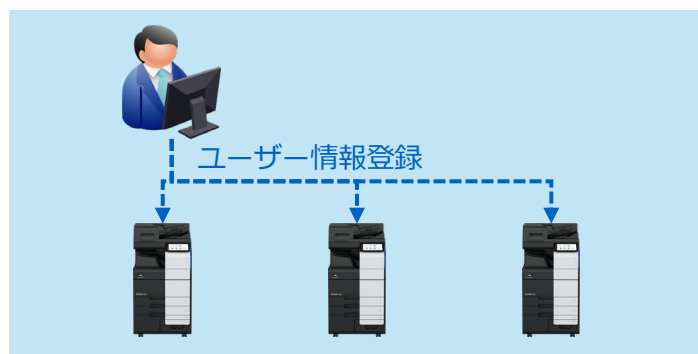

サーバーレス複合機統合認証

複合機内蔵の認証サーバーで手間なくユーザー認証を

「サーバーレス複合機統合認証」は、複合機にユーザー認証サーバー機能を搭載することができるアプリケーションです。このアプリケーションに複合機のユーザー情報を登録しておけば、複数の複合機からでも同一の情報を用いてユーザー認証を行うことができます。

▶ 「サーバーレス複合機統合認証」導入のメリット

メリット 01

複合機の
セキュリティー向上

複合機でユーザー認証を行うことで、不正プリントや放置プリントを抑止でき、オフィスのセキュリティー向上に繋がります。

メリット 02

サーバーレスで
楽々導入・運用

複合機のみでユーザー認証を実現しますので、別途専用サーバーを用意したり、既存のActive DirectoryやLDAPサーバーへ手を加えたりする必要はありません。サーバーに関する専門知識がなくても導入・運用いただけます。

メリット 03

一括管理&カード自己登録で
管理者の負担を軽減

複合機が複数台ある場合も、親機の複合機にユーザーを登録すれば全複合機で認証が可能となります。また、ICカードの情報はユーザー自身が複合機へカードをかざすことで登録することも可能。管理者が事前に全ICカードの情報を収集する必要はありません。

▶ bizhubが持つ従来のユーザー認証方式との比較

● 本体装置認証

複合機毎にユーザー情報登録が必要で
台数が多い場合は手間がかかる

● 外部サーバー認証

ユーザーは一括管理可能だがActive Directoryや
LDAPサーバーの管理に専門知識が必要