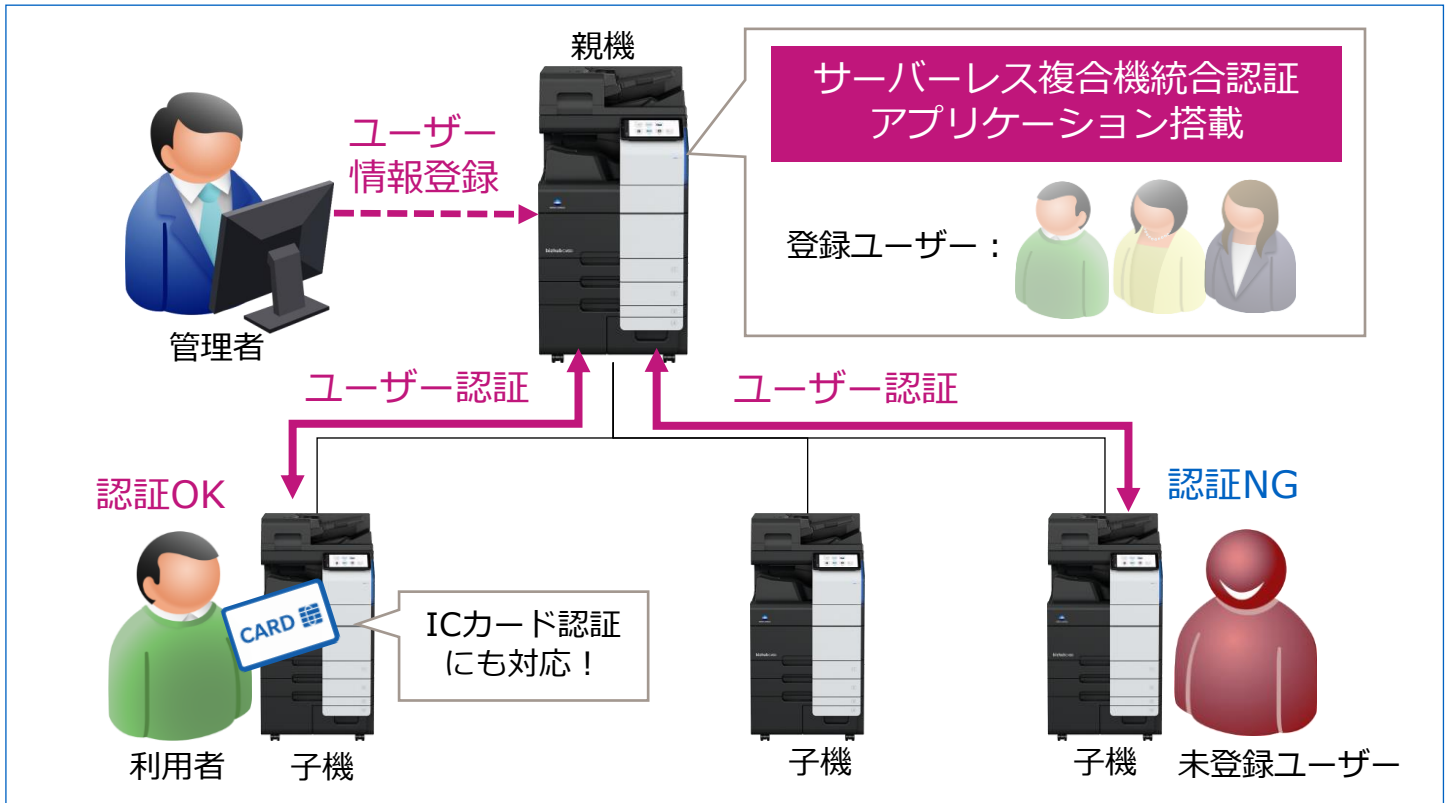

# サーバーレス複合機統合認証

## 複合機内蔵の認証サーバーで手間なくユーザー認証を

「サーバーレス複合機統合認証」は、複合機にユーザー認証サーバー機能を搭載することができるアプリケーションです。このアプリケーションに複合機のユーザー情報を登録しておけば、複数の複合機からでも同一の情報を用いてユーザー認証を行うことができます。