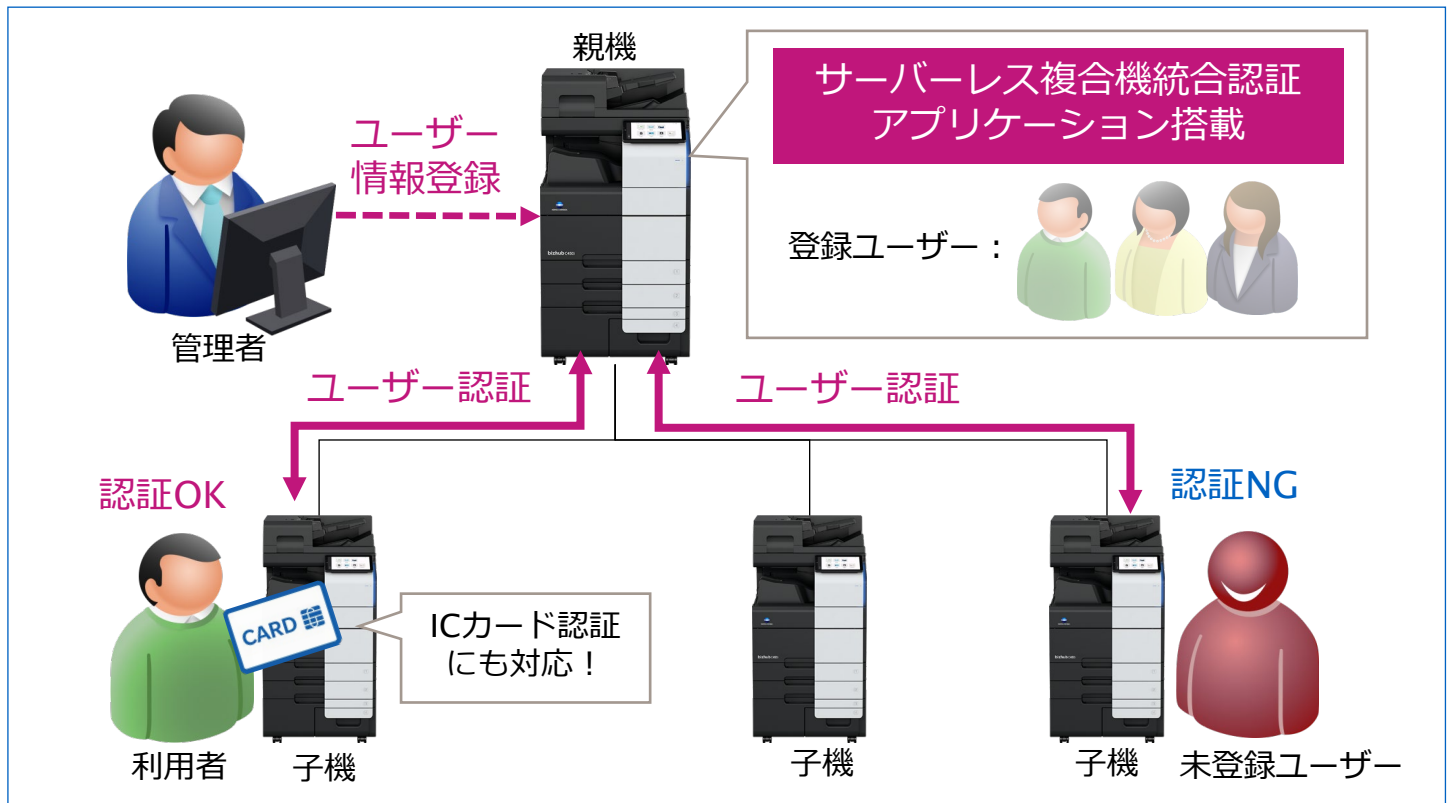

サーバーレス複合機統合認証

複合機内蔵の認証サーバーで手間なくユーザー認証を

「サーバーレス複合機統合認証」は、複合機にユーザー認証サーバー機能を搭載することができるアプリケーションです。このアプリケーションに複合機のユーザー情報を登録しておけば、複数の複合機からでも同一の情報を用いてユーザー認証を行うことができます。

▶ 「サーバーレス複合機統合認証」導入のメリット

メリット 01

複合機の
セキュリティー向上

複合機でユーザー認証を行うことで、不正プリントや放置プリントを抑止でき、オフィスのセキュリティー向上に繋がります。

メリット 02

サーバーレスで
楽々導入・運用

複合機のみでユーザー認証を実現しますので、別途専用サーバーを用意したり、既存のActive DirectoryやLDAPサーバーへ手を加えたりする必要はありません。サーバーに関する専門知識がなくても導入・運用いただけます。

メリット 03

一括管理&カード自己登録で
管理者の負担を軽減

複合機が複数台ある場合も、親機の複合機にユーザーを登録すれば全複合機で認証が可能となります。また、ICカードの情報はユーザー自身が複合機へカードをかざすことで登録することも可能。管理者が事前に全ICカードの情報を収集する必要はありません。

▶ bizhubが持つ従来のユーザー認証方式との比較

● 本体装置認証

複合機毎にユーザー情報登録が必要で
台数が多い場合は手間がかかる

● 外部サーバー認証

ユーザーは一括管理可能だがActive Directoryや
LDAPサーバーの管理に専門知識が必要