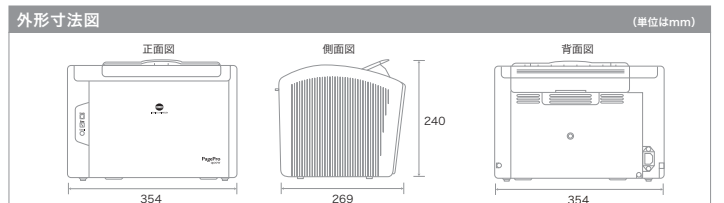

本体				
製品番号	製品名	標準価格(税別)	JANコード	製品構成
9J03011	PagePro 1400W	¥29,800	4538462004657	プリンタ本体・トナーカートリッジ・ドラムカートリッジ・ユーザー登録カード・電源ケーブル・マニュアル・Utilities&Documentation CD-ROM

オプション/消耗品				
製品番号	製品名	標準価格(税別)	JANコード	備考
9J04201	トナーカートリッジ	¥7,000	4538462004664	標準試験ページで平均2,000ページ*1印刷可能 JIS X 6931 (ISO/IEC 19752)*2に基づく公表値
4519401	ドラムカートリッジ	¥10,000	4538462004947	約20,000枚 (A4/普通紙/片面連続印刷可能枚数)*3

*1: 標準試験ページをA4普通紙に片面連続印刷した場合の印刷可能ページ数です。間欠印刷、用紙サイズ、用紙タイプ等の印刷条件や印刷モードによって印刷可能枚数が少なくなることがあります。(間欠印刷とは一定の間隔をおいた印刷のことです) 本体同梱品トナーカートリッジの印刷可能ページ数は約1,000ページです。*2: JIS X 6931 (ISO/IEC 19752) とはモノクロ電子写真式プリンタ用トナーカートリッジの印刷可能枚数を測定するための試験方法を定めた規格です。*3: 間欠印刷、用紙サイズ、用紙タイプ等の印刷条件や印刷モードによって印刷可能枚数が少なくなることがあります。

【コニカミノルタの純正品をご利用ください。】コニカミノルタは高い品質を誇るプリンタをお客様にお届けしています。これらの製品は純正トナーカートリッジを使用したときに最高のプリント品質と信頼性の高さを発揮できるよう開発・設計されています。純正品以外のものをご利用になりますとプリンタ本体への悪影響やプリンタ品質の低下をひきおこし、機能を十分に発揮できない場合があります。また、純正品以外のトナー・トナーカートリッジのご利用により、故障が発生した場合につきましては、保証期間内であっても有償修理となりますので、ご了承ください。