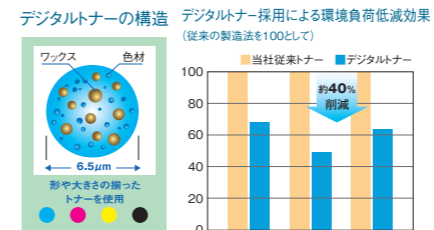

Quality 優れたカラーテクノロジーが、高画質&高精細なプリントを可能にする。

■高画質を実現するコニカミノルタのデジタルトナー*

小粒径で粒子が均等なデジタルトナーによる、鮮明なラインと階調のなめらかな美しい画質。また、トナーにワックス成分を含有させることでオイルレス定着を実現。書き込みや付箋の貼付、スタンプの捺印なども可能なため、企画書や会議資料といったビジネス文書の作成にも適しています。

*デジタルトナーとはコニカミノルタ独自の重合法により生まれた次世代トナーです。