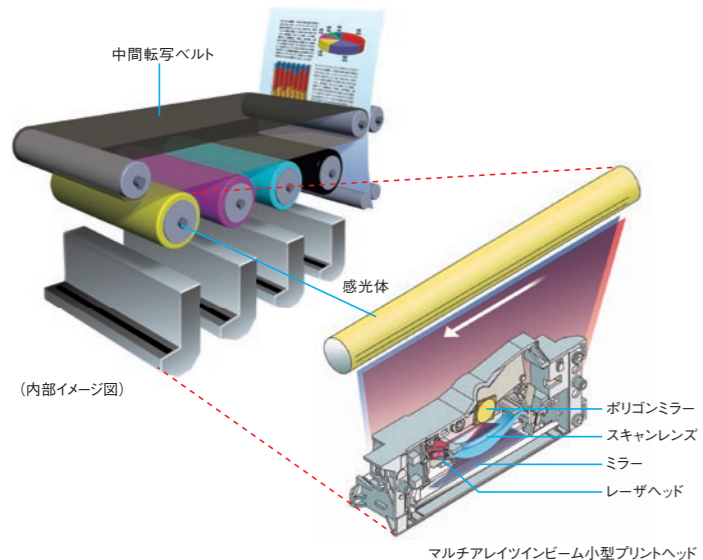

快適なプリンティング環境を創造する 多彩な高機能が、 群を抜くユーザー・コンフォートを実現する。

カラーレーザープリンタに求められる、速さ、美しさ、そして使いやすさ。

選ばれるためのパフォーマンスを、より高いレベルで達成するために凝縮された先進のテクノロジー。

magicolor 7440/7450。すべてはユーザー・コンフォートのために・・・。

写真はmagicolor 7450です。

magicolor 7440/7450

Speedy ハイスペックな4連タンデムエンジンが、圧倒的な高速プリントを実現する。

■25枚/分高速フルカラー出力を実現する4連タンデムエンジン
CMYK4色の感光体とマルチアレイツインビーム小型プリントヘッドを水平に配置。レーザーユニット全体を縦にレイアウトすることで、省スペース設計を実現しました。さらに従来は4回に分けていたイメージ形成が、CMYK各色同時に行える高速4連タンデムエンジンを搭載。カラーもモノクロも25枚/分*という、ストレスのない高速プリントを実現しました。

*A4、普通紙、同一原稿片面連続印刷時。

(内部イメージ図)

マルチアレイツインビーム小型プリントヘッド

■高速化と小型化を両立する マルチアレイツインビーム小型プリントヘッド

コニカミノルタ自社開発の小型プリントヘッドを搭載。2本のレーザービームによる同時照射も実現し、出力スピードの高速化と本体サイズの小型化の両立を可能にしました。

■高度な要求に応える圧倒的なパフォーマンス

CPUにPowerPC G4(733MHz)を採用。独自の画像処理ASICとの組み合わせにより、高速データ処理が可能になりました。さらにGigabit Ethernet標準対応で大容量ファイルの高速転送を実現。画像と文字の混在したプレゼン資料や、ビジネス用ドキュメントとして必要不可欠なPDFデータの複数枚出力も、ストレスのない高速出力で対応します。