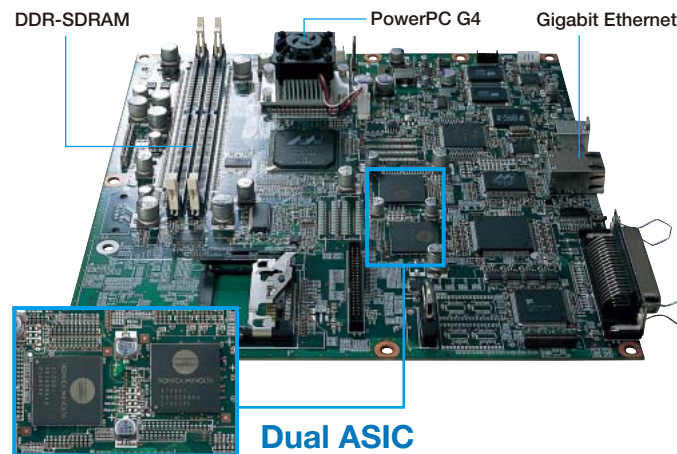

Speedy

カラー30枚/分、
モノクロ35枚/分の高速プリント*。

*A4、普通紙、同一原稿片面連続印刷時。

■ 高速4連タンデムエンジン搭載

4本のレーザビームを直列に配置された4本の感光体へ同時に照射、従来は4回に分けていたイメージ形成をCMYK同時に行えることで、これまでにない高速プリントを実現しています。

■ PowerPC G4とデュアルASICによる高速データ処理

カラープリンタでは、画像処理のスピードがそのままプリントのスピードに直結しているといっても過言ではないでしょう。magicolor 5570では、心臓部ともいえるCPUにPowerPC G4(866MHz)を採用。自社独自開発のDual ASICとの組み合わせにより、圧倒的な高速データ処理を実現しました。さらにGigabit Ethernetに標準対応。大容量の画像データファイルも高速転送が可能です。