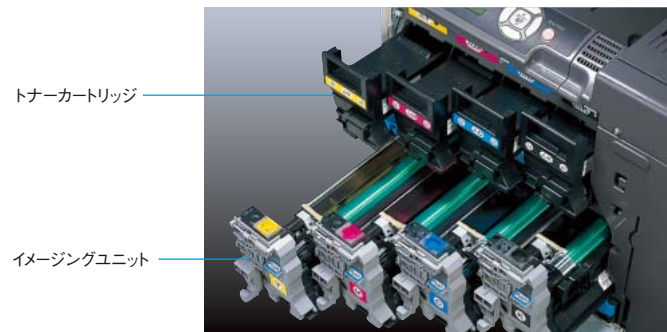

■ 高速4連タンデムエンジン搭載

4本のレーザビームを直列に配置された4本の感光体へ同時に照射、従来は4回に分けていたイメージ形成をCMYK同時に行えることで、これまでにない高速プリントを実現しています。

■ PowerPC G4とデュアルASICによる高速データ処理

カラープリンタでは、画像処理のスピードがそのままプリントのスピードに直結しているといっても過言ではないでしょう。magicolor 5570では、心臓部ともいえるCPUにPowerPC G4(866MHz)を採用。自社独自開発のDual ASICとの組み合わせにより、圧倒的な高速データ処理を実現しました。さらにGigabit Ethernetに標準対応。大容量の画像データファイルも高速転送が可能です。