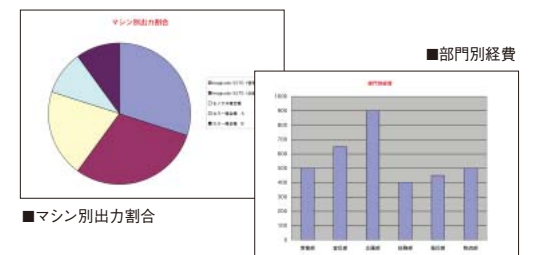

● 新規マシンをその場でネットワークにセットアップ

「PageScope Network Setup」

コニカミノルタのネットワーク機器をセットアップするWindows用アプリケーション。ネットワーク環境に合わせた初期設定がパソコンから簡単に入ります。

● 容易な課金管理を実現

「PageScope Visual Count-Master」(別売)* **NEW**

ネットワーク上の各プリンタの稼働状況を集計し、グラフ化。各部署ごとの課金管理が容易に行え、コスト削減にも貢献できます。