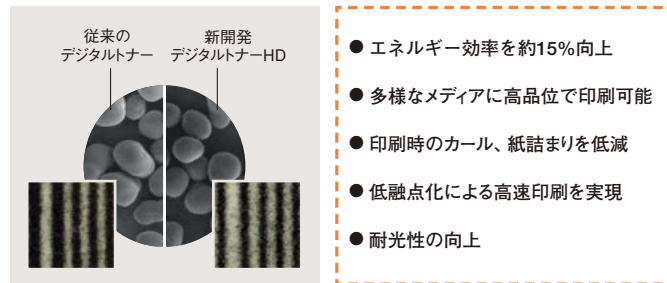

Speedy

カラー30枚/分、
モノクロ35枚/分の高速プリント*。

*A4、普通紙、同一原稿片面連続印刷時。

■ 高速4連タンデムエンジン搭載

4本のレーザビームを直列に配置された4本の感光体へ同時に照射、従来は4回に分けていたイメージ形成をCMYK同時に行えることで、これまでにない高速プリントを実現しています。

■ PowerPC G4とデュアルASICによる高速データ処理

カラープリンタでは、画像処理のスピードがそのままプリントのスピードに直結しているといっても過言ではないでしょう。magicolor 5570では、心臓部ともいえるCPUにPowerPC G4(866MHz)を採用。自社独自開発のDual ASICとの組み合わせにより、圧倒的な高速データ処理を実現しました。さらにGigabit Ethernetに標準対応。大容量の画像データファイルも高速転送が可能です。

画像最小単位の1ドットを細分化するマルチビット画像処理技術により9600dpi相当×600dpiの高解像度を達成。また、小粒径で粒子が均等なデジタルトナーがさらに進化し、より鮮明なラインと階調がなめらかな美しい画質を実現しました。

■ 小さな文字もつぶれない新開発エッジエンハンスメント機能 **NEW**

従来のプリンタでは、テキストは太く、アウトラインは細く出力される傾向がありましたが、小さな文字や、白抜き文字、バーコードなどの印刷にあたって、輪郭をよりクリアにするエッジエンハンスメント機能を新たに搭載。4段階の設定が可能で、つねに最適な印刷が可能になりました。