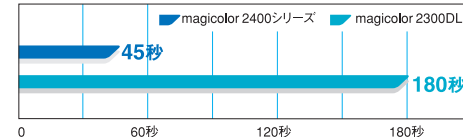

*2004年11月20日現在、カラーページプリンタにおいて

*1:5枚/分、A4、普通紙、同一原稿片面連続印刷時。 *2:20枚/分、A4、普通紙、同一原稿片面連続印刷時。 *3:Windows 98SE / Windows Me / Windows 2000 / Windows XP
*4:Windows 98SE / Windows Me / Windows NT4.0 / Windows 2000 / Windows XP / Windows Server 2003 *5:Mac OS対応につきましては、弊社ホームページをご覧ください。
*Linux対応につきましては、弊社ホームページをご覧ください。

Speedy

カラー5枚/分*、モノクロ20枚/分*の
高速プリントを達成

カラー5枚/分、モノクロ20枚/分の高速プリント
エンジンと高速コントローラーを搭載。モノクロ
出力がメインだが、カラー出力のニーズもあり、
といった声にお応えします。

*A4、普通紙、同一原稿片面連続印刷時。

高速ファーストプリントとウォームアップタイムの短縮で、ドキュメント出力がより快適に

ファーストプリントでカラー23秒、モノクロ14秒を実現。今すぐ
ほしい一枚にも高速出力ですばやく対応します。また、
定着ユニット部の見直しを図り、従来機では2分以上か
かったウォームアップもわずか45秒にまで短縮。電源投入
から出力完了までのタイムロスを大幅にカットしています。

■ウォームアップタイム(電源投入時)比較図

Quality

理想の色を忠実に再現する新カラーテクノロジー

理想の色を忠実に再現するため、独自のカラー
マッチング技術とスクリーニング技術を採用。モニター
画面上の色を出力物に正確に再現します。空の青や
人の肌色のような中間色も期待の色に限りなく近い
状態で表現でき、写真やグラフィックの階調性も一段
と高まりました。

高画質を実現するコニカミノルタのデジタルトナー*