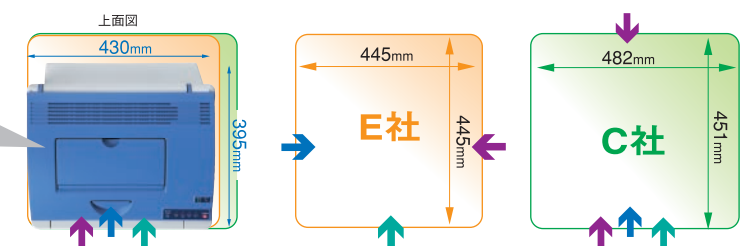

New Technology

コニカミノルタの光学技術の粋を結集

超小型レーザープリントヘッドを採用し2本のレーザービーム
による同時照射を実現。レーザービームの走査角度を広げ
ることで光路長を従来の約半分に短縮でき、本体サイズの
コンパクト化と出力スピードの高速化の両立をはかりました。

←用紙セット ←紙詰り処理 ←消耗品交換