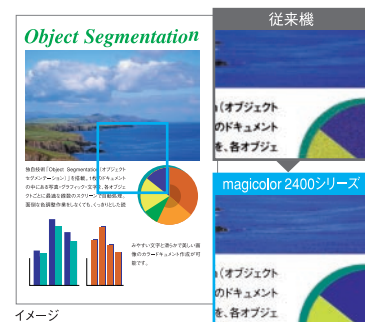

*デジタルトナーとはコニカミノルタ独自の重合法により生まれた次世代トナーです。

1つのドキュメントの中にある文字も写真も一度に美しく