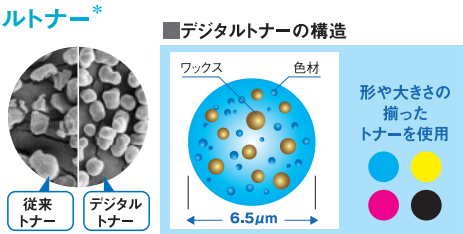

Quality

理想の色を忠実に再現する新カラーテクノロジー

理想の色を忠実に再現するため、独自のカラー
マッチング技術とスクリーニング技術を採用。モニター
画面上の色を出力物に正確に再現します。空の青や
人の肌色のような中間色も期待の色に限りなく近い
状態で表現でき、写真やグラフィックの階調性も一段
と高まりました。

高画質を実現するコニカミノルタのデジタルトナー*

小粒径で粒子が均等なデジタルトナーを採用し、
鮮明なラインと階調のなめらかな美しい画質を再現。
トナーにワックス成分を含有させることにより、オイルレ
ス定着も実現しました。印刷物の上からの書込みや
付箋の貼付、スタンプの捺印も可能なため、企画書
や会議資料といったビジネス文書の作成に最適です。