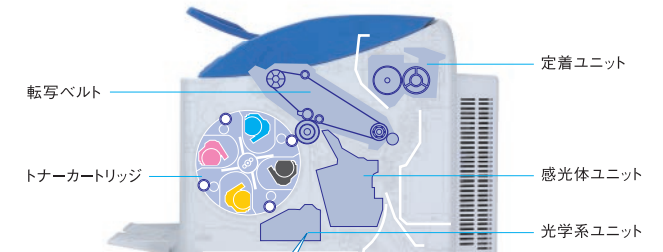

フレンドリーな機能を数多く採用し、使いやすさを追求。 オフィスにもパーソナルにも最適なコンパクトサイズで導入もスムーズ。

magicolor®2400W/2430 DL

超コンパクト&軽量

デスクサイドカラーレーザープリンタ

magicolor® 2400W

5 ppm カラー プリント速度*1	20 ppm モノクロ プリント速度*2	A4 最大用紙サイズ	2400 x 600 dpi 最高解像度
32 MB メモリ標準	USB 2.0 Hi-Speed USB	200 枚 最大給紙	Win Windows対応*3

世界初*

PictBridge対応カラーレーザープリンタ

magicolor® 2430 DL

5 ppm カラー プリント速度*1	20 ppm モノクロ プリント速度*2	A4 最大用紙サイズ	2400 x 600 dpi 最高解像度	700 枚 標準:200枚 オプション:500枚	USB 2.0 Hi-Speed USB
100 Base-TX/ 10Base-T標準	32 MB メモリ標準	Pict Bridge ダイレクト プリント対応	Win Windows対応*4	Mac Mac OS対応*5	

*2004年11月20日現在、カラーページプリンタにおいて

*1:5枚/分、A4、普通紙、同一原稿片面連続印刷時。 *2:20枚/分、A4、普通紙、同一原稿片面連続印刷時。 *3:Windows 98SE / Windows Me / Windows 2000 / Windows XP
*4:Windows 98SE / Windows Me / Windows NT4.0 / Windows 2000 / Windows XP / Windows Server 2003 *5:Mac OS対応につきましては、弊社ホームページをご覧ください。
*Linux対応につきましては、弊社ホームページをご覧ください。

Speedy

カラー5枚/分*、モノクロ20枚/分*の
高速プリントを達成

カラー5枚/分、モノクロ20枚/分の高速プリント
エンジンと高速コントローラーを搭載。モノクロ
出力がメインだが、カラー出力のニーズもあり、
といった声にお応えします。

*A4、普通紙、同一原稿片面連続印刷時。

高速ファーストプリントとウォームアップタイムの短縮で、ドキュメント出力がより快適に

ファーストプリントでカラー23秒、モノクロ14秒を実現。今すぐ
ほしい一枚にも高速出力ですばやく対応します。また、
定着ユニット部の見直しを図り、従来機では2分以上か
かったウォームアップもわずか45秒にまで短縮。電源投入
から出力完了までのタイムロスを大幅にカットしています。

■ウォームアップタイム(電源投入時)比較図

Quality

理想の色を忠実に再現する新カラーテクノロジー

理想の色を忠実に再現するため、独自のカラー
マッチング技術とスクリーニング技術を採用。モニター
画面上の色を出力物に正確に再現します。空の青や
人の肌色のような中間色も期待の色に限りなく近い
状態で表現でき、写真やグラフィックの階調性も一段
と高まりました。

高画質を実現するコニカミノルタのデジタルトナー*

小粒径で粒子が均等なデジタルトナーを採用し、
鮮明なラインと階調のなめらかな美しい画質を再現。
トナーにワックス成分を含有させることにより、オイルレ
ス定着も実現しました。印刷物の上からの書込みや
付箋の貼付、スタンプの捺印も可能なため、企画書
や会議資料といったビジネス文書の作成に最適です。

*デジタルトナーとはコニカミノルタ独自の重合法により生まれた次世代トナーです。

1つのドキュメントの中にある文字も写真も一度に美しく