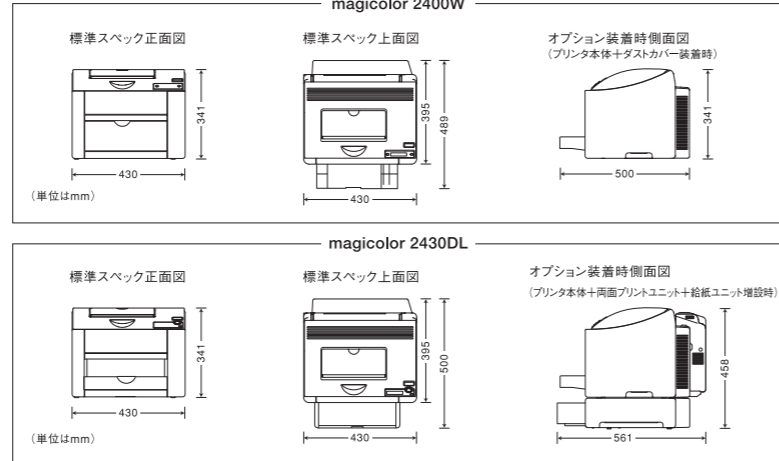

*1:メモリ増設の目安については弊社ホームページをご覧ください。(http://printer.konicaminolta.jp)
*2:A4サイズ、5%イメージ率、片面、普通紙印刷時。上記の印刷枚数は目安です。印刷の仕方により、印刷可能枚数は異なります。間欠印刷時、普通紙以外の印刷モード時、および、節電モードの使用、電源の頻繁なオン、オフの繰り返しにより、印刷可能枚数は少なくなります。消耗品の印刷可能枚数は、お客様の使用条件、使用環境によっては半分以上になる場合があります。イメージ率が低くトナー消費量が少ない場合にも、期待した印刷可能枚数を実現できないことがあります。また、カラー印刷においてイメージ率が低い場合、複数色のカートリッジが同時になくなることがあります。

■外形寸法図

国際エネルギースタープログラム承認の低消費電力を実現
プリントジョブを一定期間受信しない場合には、自動的にプリンタ本体の消費電力を抑制する「節電モード機能」を搭載。国際エネルギースタープログラムに適合しています。

グリーン購入法にも適合
magicolor 2400W/2430DLは、2001年に施行された、国などによる環境物品等の調達の推進等に関する法律(グリーン購入法)で定められている「特定調達物品等」にも適合しています。

※記載の仕様は2005年10月現在のものです。 ※KONICA MINOLTAおよびKONICA MINOLTAロゴ、The essentials of imagingは日本およびその他の国におけるコニカミノルタホールディングス株式会社の登録商標または商標です。 ※magicolorはコニカミノルタビジネステクノロジー株式会社登録商標です。 ※ユーザー登録は、コニカミノルタフォトイメージング株式会社の商標です。 ※Windows®は米国Microsoft Corporationの米国および他の国における登録商標または商標です。 ※Windows®の正式名称はMicrosoft Windows operating systemです。 ※Apple、Macintosh、Mac OSは、Apple Computer, Inc.の米国およびその他の国における登録商標または商標です。 ※その他の記載の会社名、商品名、書体名等はそれぞれの会社の登録商標または商標です。 ※製品の仕様および外観は、改良のため予告なく変更させていただきます。 ※このカタログと実際の製品の色とは、印刷の関係で多少異なる場合があります。 ※詳しい性能や仕様、制約条件等については、販売担当にご確認ください。 ※保守サービスのために必要な保守用性能部品の最低保有期間は、本製品の製造終了後、7年です。

コニカミノルタ ビジネステクノロジー株式会社
コニカミノルタ プリンティングソリューションズ株式会社

〒103-0023 東京都中央区日本橋本町1-5-4 住友不動産日本橋ビル10F
TEL:03-5205-7818 (代表) FAX:03-5205-7819
〒550-0005 大阪府大阪市西区西本町2-3-10 西本町インテンスビル5F
TEL:06-6110-0655 (大阪支社) FAX:06-6110-0656

■インターネットのホームページで製品情報や技術情報の提供を行っております。
<http://printer.konicaminolta.jp>

■E-mailでのお問い合わせ、カタログ・サンプルのご請求も承っております。
sales@bpj.konicaminolta.jp

B-2400-05

KONICA MINOLTA

超小型&軽量 A4カラーレーザープリンタ

マジカラー
magicolor® 2400W/2430 DL

ユーザーフレンドリーな機能を満載。
超小型&軽量のA4カラーレーザープリンタ誕生。