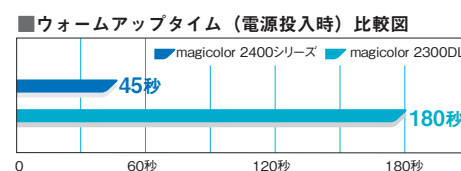

\*2004年11月20日現在、カラーページプリンタにおいて

\*1:5枚/分、A4、普通紙、同一原稿片面連続印刷時。 \*2:20枚/分、A4、普通紙、同一原稿片面連続印刷時。 \*3:Windows 98 SE / Windows Me / Windows 2000 / Windows XP  
\*4:Windows 98 SE / Windows Me / Windows NT4.0 / Windows 2000 / Windows XP / Windows Server 2003 \*5:Mac OS対応につきましては、弊社ホームページをご覧ください。  
\*Linux対応につきましては、弊社ホームページをご覧ください。

## Speedy

カラー5枚/分\*、モノクロ20枚/分\*の  
高速プリントを達成

カラー5枚/分、モノクロ20枚/分の高速プリント  
エンジンと高速コントローラーを搭載。モノクロ  
出力がメインだが、カラー出力のニーズもあり、  
といった声にお応えします。

\*A4、普通紙、同一原稿片面連続印刷時。

高速ファーストプリントとウォームアップタイムの短縮で、ドキュメント出力がより快適に

ファーストプリントでカラー23秒、モノクロ14秒を実現。今すぐ  
ほしい一枚にも高速出力ですばやく対応します。また、  
定着ユニット部の見直しを図り、従来機では2分以上か  
かったウォームアップもわずか45秒にまで短縮。電源投入  
から出力完了までのタイムロスを大幅にカットしています。