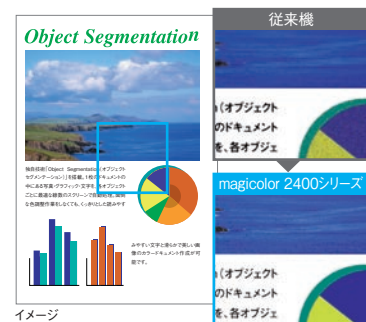

*デジタルトナーとはコニカミノルタ独自の重合法により生まれた次世代トナーです。

1つのドキュメントの中にある文字も写真も一度に美しく