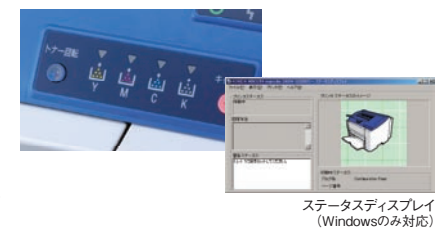

優れたユーザーインターフェースで快適なプリント環境

使いやすさを追求した標準添
付のユーティリティにより、PC
画面上でプリンタの状態を簡
単に把握できます。また、見や
すい操作パネルで、トナーの
交換目安も一目で確認できます。