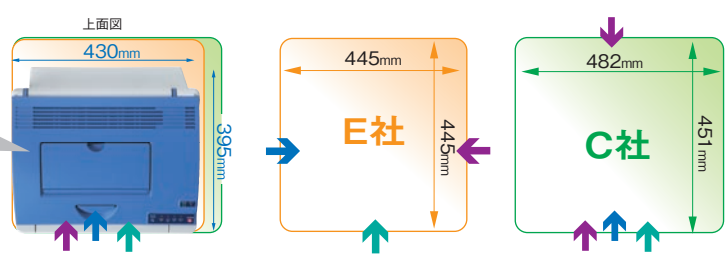

New Technology

コニカミノルタの光学技術の粋を集結

超小型レーザープリントヘッドを採用し2本のレーザービームに
よる同時照射を実現。レーザービームの走査角度を広げるこ
とで光路長を従来の約半分に短縮でき、本体サイズのコンパ
クト化と出力スピードの高速化の両立をはかりました。

←用紙セット ←紙詰り処理 ←消耗品交換