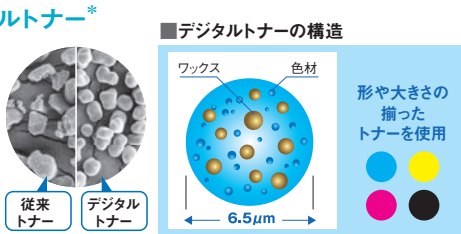

Quality

理想の色を忠実に再現する新カラーテクノロジー

理想の色を忠実に再現するため、独自のカラー
マッチング技術とスクリーニング技術を採用。モニター
画面上の色を出力物に正確に再現します。空の青や
人の肌色のような中間色も期待の色に限りなく近い
状態で表現でき、写真やグラフィックの階調性も一段
と高まりました。

高画質を実現するコニカミノルタのデジタルトナー*

小粒径で粒子が均等なデジタルトナーを採用し、
鮮明なラインと階調のなめらかな美しい画質を再現。
トナーにワックス成分を含有させることにより、オイルレス
定着も実現しました。印刷物の上からの書込みや付箋
の貼付、スタンプの捺印も可能なため、企画書や会
議資料といったビジネス文書の作成に最適です。