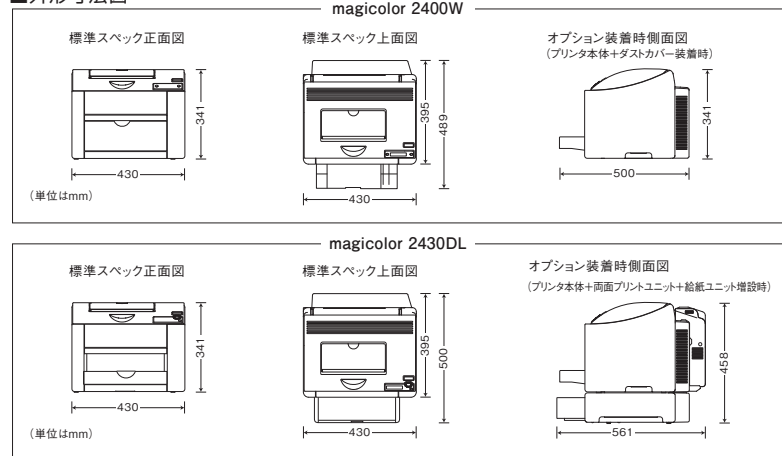

*1:メモリ増設の目安については弊社ホームページをご覧ください。(http://printer.konicaminolta.jp)
*2:A4サイズ、5%イメージ率、片面、普通紙印刷時。上記の印刷枚数は目安です。印刷の仕方により、印刷可能枚数は異なります。間欠印刷時、普通紙以外の印刷モード時、および、節電モードの使用、電源の頻繁なオン、オフの繰り返しにより、印刷可能枚数は少なくなります。消耗品の印刷可能枚数は、お客様の使用条件、使用環境によっては半分以下になる場合があります。イメージ率が低い場合、複数色のカートリッジが同時になくなることがあります。
■定期交換部品・設置・保守料金につきましては弊社ホームページ(http://printer.konicaminolta.jp)をご確認ください。

■外形寸法図

国際エネルギースタープログラム 適合の低消費電力を実現
プリンタジョブを一定期間受信しない場合には、自動的にプリンタ本体の消費電力を抑制する「節電モード機能」を搭載。国際エネルギースタープログラムに適合しています。

グリーン購入法にも適合
magicolor 2400W/2430DLは、2001年に施行された、国などによる環境物品等の調達に関する法律(グリーン購入法)で定めている「特定調達物品等」にも適合しています。

※記載の仕様は2006年3月現在のものです。*KONICA MINOLTAおよびKONICA MINOLTAロゴ、The essentials of imagingは日本およびその他の国におけるコニカミノルタホールディングス株式会社の登録商標または商標です。*magicolorはコニカミノルタビジネステクノロジー株式会社株式会社の登録商標です。*ディマージュおよび現場監督は、コニカミノルタフォトイメージング株式会社の商標です。*Windows®は米国Microsoft Corporationの米国および他の国における登録商標または商標です。*Windows®の正式名称はMicrosoft Windows operating systemです。*Apple、Macintosh、MacOSは、Apple Computer, Inc.の米国およびその他の国における登録商標または商標です。*その他の記載の会社名、商品名、書体名等はそれぞれの会社の登録商標または商標です。*製品の仕様および外観は、改良のため予告なく変更させていただく場合があります。*このカタログと実際の製品の色とは、印刷の関係で多少異なる場合があります。*詳しい性能や仕様、予約条件等については、販売担当者にご確認ください。*保守サービスのために必要な保守用性能部品の最低保有期間は、本製品の製造終了後、7年です。

コニカミノルタ ビジネステクノロジー株式会社
コニカミノルタ プリンティングソリューションズ株式会社
〒103-0023 東京都中央区日本橋本町1-5-4 住友不動産日本橋ビル10F
TEL:03-5205-7818(代表) FAX:03-5205-7819
〒550-0005 大阪府大阪市西区西本町2-3-10 西本町インテスピル5F
TEL:06-6110-0655(大阪支社) FAX:06-6110-0656

■インターネットのホームページで製品情報や技術情報の提供を行っております。
http://printer.konicaminolta.jp
■E-mailでのお問い合わせ、カタログ・サンプルのご請求も承っております。
sales@bpj.konicaminolta.jp

PRINTED WITH SOY INK 地球環境に配慮して、このカタログには再生紙と大豆インクを使用しています。
B-2400-06

超小型&軽量 A4カラーレーザプリンタ