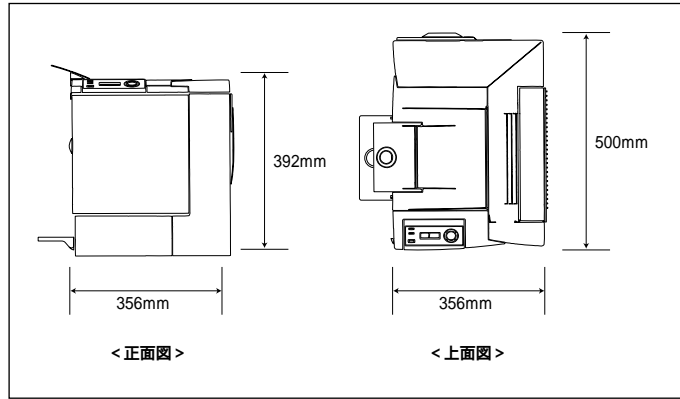

使用済みカートリッジを無償で回収

コニカミノルタプリンティングソリューションズでは、産業廃棄物の削減徹底と資源のリサイクル活用がプリンタメーカーとしての使命と考え、無償で使用済みのトナーカートリッジを回収しています。詳細については、弊社のホームページをご覧ください。弊社営業担当者までお問い合わせください。

安全にお使いいただくために

ご使用前に「ユーザーマニュアル」をよく読みの上、正しくお使いください。表示された正しい電源・電圧でお使いください。水、湿気、湯気、ホコリ、油煙等の多い場所での使用や設置はしないでください。アース接続を行ってください。故障や漏電の場合、感電する恐れがあります。

当製品に関するお問い合わせ先

オプション/消耗品

製品番号	製品名	仕様
1710518-200	給紙ユニット	A4専用:500枚
1710519-100	両面プリントユニット	A4、レターのみ対応
2600634-300	128MB増設メモリ	128MB
2600634-400	256MB増設メモリ	256MB
1710117-001	Q-Media OHPシート	A4、50枚
1710517-005⁴⁾	大容量トナーカートリッジ(ブラック)	約4,500枚(A4/5%連続印刷時)¹⁾
1710517-006	大容量トナーカートリッジ(イエロー)	約4,500枚(A4/5%連続印刷時)¹⁾
1710517-007	大容量トナーカートリッジ(マゼンタ)	約4,500枚(A4/5%連続印刷時)¹⁾
1710517-008	大容量トナーカートリッジ(シアン)	約4,500枚(A4/5%連続印刷時)¹⁾
1710517-002⁵⁾	トナーカートリッジ(イエロー)	約1,500枚(A4/5%連続印刷時)¹⁾
1710517-003⁵⁾	トナーカートリッジ(マゼンタ)	約1,500枚(A4/5%連続印刷時)¹⁾
1710517-004⁵⁾	トナーカートリッジ(シアン)	約1,500枚(A4/5%連続印刷時)¹⁾
1710520-001	ドラムカートリッジ	約45,000枚(モノクロ)、約11,250枚(カラー)²⁾
1710522-001	廃トナーポット	約25,000枚(モノクロ)、約6,250枚(カラー)³⁾

¹⁾ 印刷の仕方により、印刷枚数は異なります。間欠印刷時、厚紙印刷時には印刷可能枚数は少なくなります。 ²⁾ A4連続印刷時、印刷の仕方により、印刷枚数は異なります。間欠印刷時、厚紙印刷時には印刷可能枚数は少なくなります。
³⁾ A4/5%連続印刷時、印刷の仕方により、印刷枚数は異なります。間欠印刷時、厚紙印刷時には印刷可能枚数は少なくなります。
⁴⁾ 標準同梱品のトナーカートリッジ(ブラック)の印刷可能枚数は約1,500枚(A4/5%連続印刷時)となります。 ⁵⁾ 標準同梱品

外形寸法図

国際エネルギースタープログラム承認の低消費電力を実現
プリントジョブを一定時間受信しない場合には、自動的にプリンタ本体の消費電力を抑制する「節電モード機能」を搭載。国際エネルギースタープログラムに適合しています。

グリーン購入法にも適合

「magicolor 2300 DL」は、2001年に施行された、国などによる環境物品等の調達の推進等に関する法律(グリーン購入法)で定めている「特定調達物品等」にも適合しています。

記載の仕様は2003年10月1日のものです。 KONICA MINOLTA及びKONICA MINOLTAロゴは日本およびその他の国におけるコニカミノルタホールディングス株式会社の登録商標または商標です。
Windows®は、米国Microsoft Corporationの米国および他の国における登録商標です。
Windows®の正式名称は、Microsoft Windows operating systemです。
会社名、商品名、書体名等は各社の商標または登録商標です。 製品の仕様及び外観は、改良のため予告なく変更させていただきます。このカタログと実際の製品の色とは、印刷の関係で多少異なる場合があります。詳しい性能や仕様、制約条件等については、販売担当者にご確認ください。保守サービスのために必要な保守用性能部品の最低保有期間は、本製品の製造終了後、7年間です。

A4 Windows®専用カラーレーザープリンタ