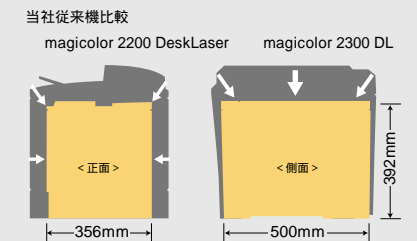

コンパクトサイズながら、超リアルなドキュメント出力。この1台が、オフィスやショップのプリンティング環境を大きく変える。

さらに美しく、よりコンパクトになったカラーレーザープリンタの進化形、magicolor 2300 DL。手軽さ、品質、経済性...etc. ビジネスからショップまで、一人ひとりのユーザーニーズすべてを充たす快適機能がここにあります。

for Business

ネットワーク装備だから、ワークグループへの導入に最適!

Ethernet、USB、パラレルを標準装備。ネットワークへの導入が煩雑な作業なしに簡単・スピーディーに行え、ワークグループ単位での導入に最適です。また、プリンタの動作確認や管理など、使い勝手もさらに向上。ネットワーク環境で、よりスムーズなプリンティング環境を実現します。

for Service industry

高画質印刷だから、メニュー作成などにも最適!

2400dpi×600dpiの高解像度。粒子の形状を均一にした重合法トナーの採用により、写真画像や文字の微妙なニュアンスまでを見事に再現。目を見張るビジュアルの精緻さ、美しさだから表現力が違う。ホテルやレストランのメニュー作成、イベント案内などに大きな効果を発揮します。

for Small Office

コンパクトボディだから、わずかな設置スペースでOK!

カラーレーザープリンタの常識を打ち破る、コンパクトなボディをついに実現。オフィスから個人事務所、ショップまで、もう設置スペースで頭を悩ます必要はありません。プレゼンテーション資料、提案書、パンフレットなどをフルカラーで作成することにより、訴求力をアップさせることができます。

for Store

多彩なペーパーハンドリングだから、販促ツール作成にも効果的!

最大700枚もの大量給紙を可能にした他、A5からA4サイズはもちろん、厚紙、ハガキ、封筒、ラベルといった多種多様な用紙へのプリントにも対応。多彩なペーパーハンドリング機能が、チラシやPOP、DMなど、販促ツールの作成に大きな威力を発揮します。
給紙ユニット(オプション)装着時

magicolor® 2300 DL

高解像度・高画質印刷

2400dpi × 600dpiの高画質印刷

カラー複写機・プリンタで培った当社独自のカラーマッチング技術と、2400dpi x 600dpiの高解像度により高画質印刷を実現しました。細かな文字もシャープにかつリアルに再現。ドキュメントの説得力を大きく向上させます。

次世代トナー「重合法トナー」を採用

小粒径で、粒子の大きさや形が均一である「重合法トナー」の採用により、これまで以上の鮮明なラインと、なめらかな諧調の美しい画質を生み出します。また、トナー内部にワックス成分含有させることで、オイルレス定着を実現。消耗品の交換点数削減にも寄与します。

従来とは全く異なるトナー方式で製造されたトナーで、従来と比較して小粒径で形状が均一となっています。用紙への転写効率にすぐれ、印字部周辺へのトナーの飛び散りが少なく、ドットや曲線の再現性を向上させます。

カラー最大4枚/分、モノクロ16枚/分の高速プリント

最大4枚/分、モノクロ16枚/分の高速プリントエンジンと、200MHz RISCプロセッサを搭載した高速コントローラにより、出力作業の効率化を大幅に高めます。

A4同一原稿連続印刷時

省スペース

コンパクトボディ設計