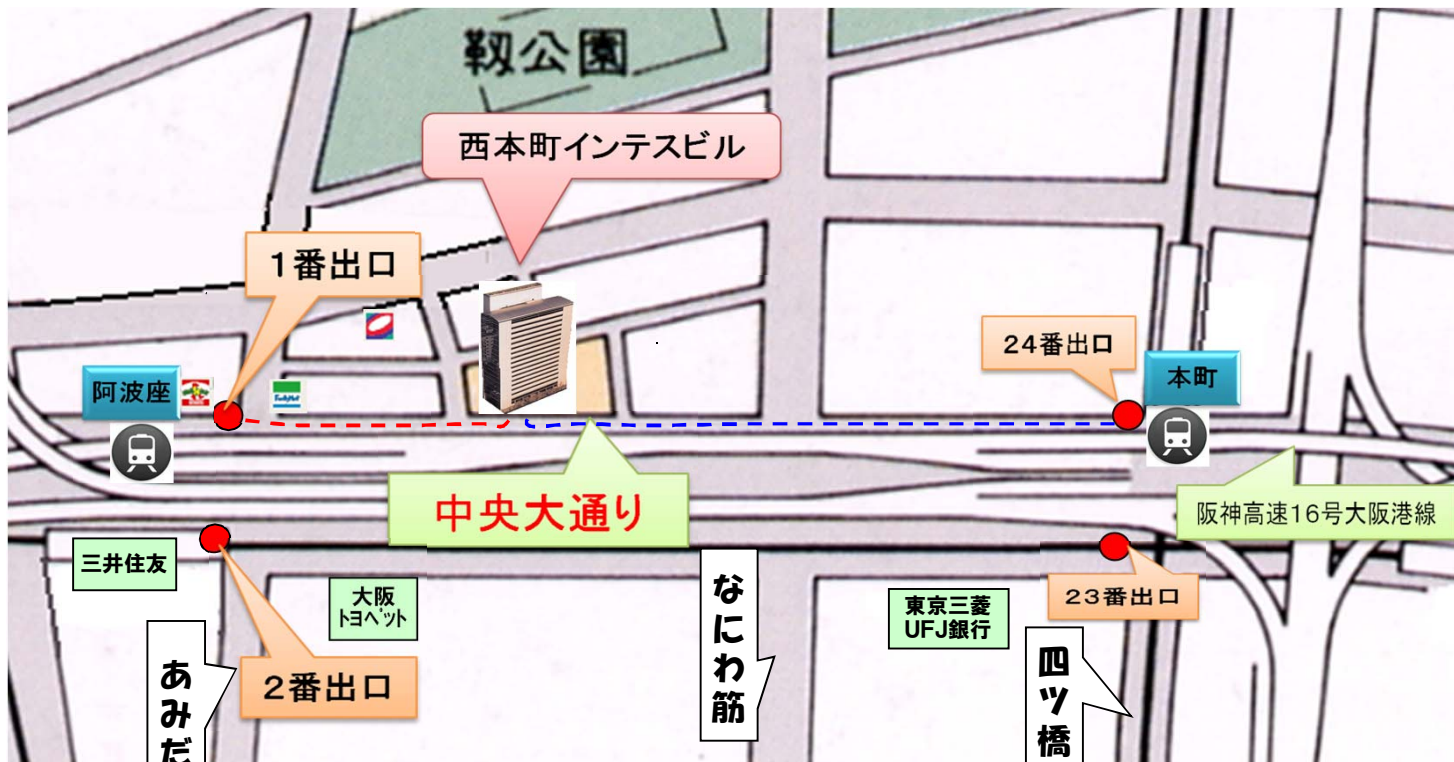

住所：〒550-0005 大阪市西区西本町2-3-10 西本町インテスビル

電車でお越しの場合

阿波座

地下鉄中央線 「阿波座駅」
1番出口より中央大通り沿いを
東へ2～3分
*千日前線でもお越し頂けます。

←地図上

本町

地下鉄四ツ橋線 「本町駅」
24番出口より中央大通り沿いを
西へ7～8分
*中央線・御堂筋線でもお越し頂けます。

←地図上

車でお越しの場合

- ▶ 中国池田IC→阪神高速池田線→阪神高速環状線「信濃橋IC」より約5分
- ▶ 名神豊中IC→阪神高速池田線→阪神高速環状線「信濃橋IC」より約5分
- ▶ 西名阪松原JCT→阪神高速松原線→阪神高速環状線「信濃橋IC」より約5分

空港からお越しの場合

- ▶ 大阪空港よりタクシーで約30分
- ▶ 関西国際空港より南海電鉄と地下鉄で約60分