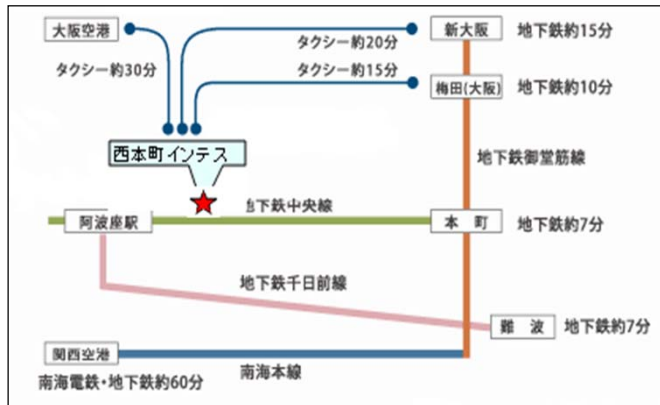

住所：〒550-0005 大阪市西区西本町2-3-10 西本町インテスビル

電車でお越しの場合

阿波座

地下鉄中央線 「阿波座駅」
1番出口より中央大通り沿いを
東へ2～3分
*千日前線でもお越し頂けます。

←地図上

本町

地下鉄四ツ橋線 「本町駅」
24番出口より中央大通り沿いを
西へ7～8分
*中央線・御堂筋線でもお越し頂けます。

←地図上