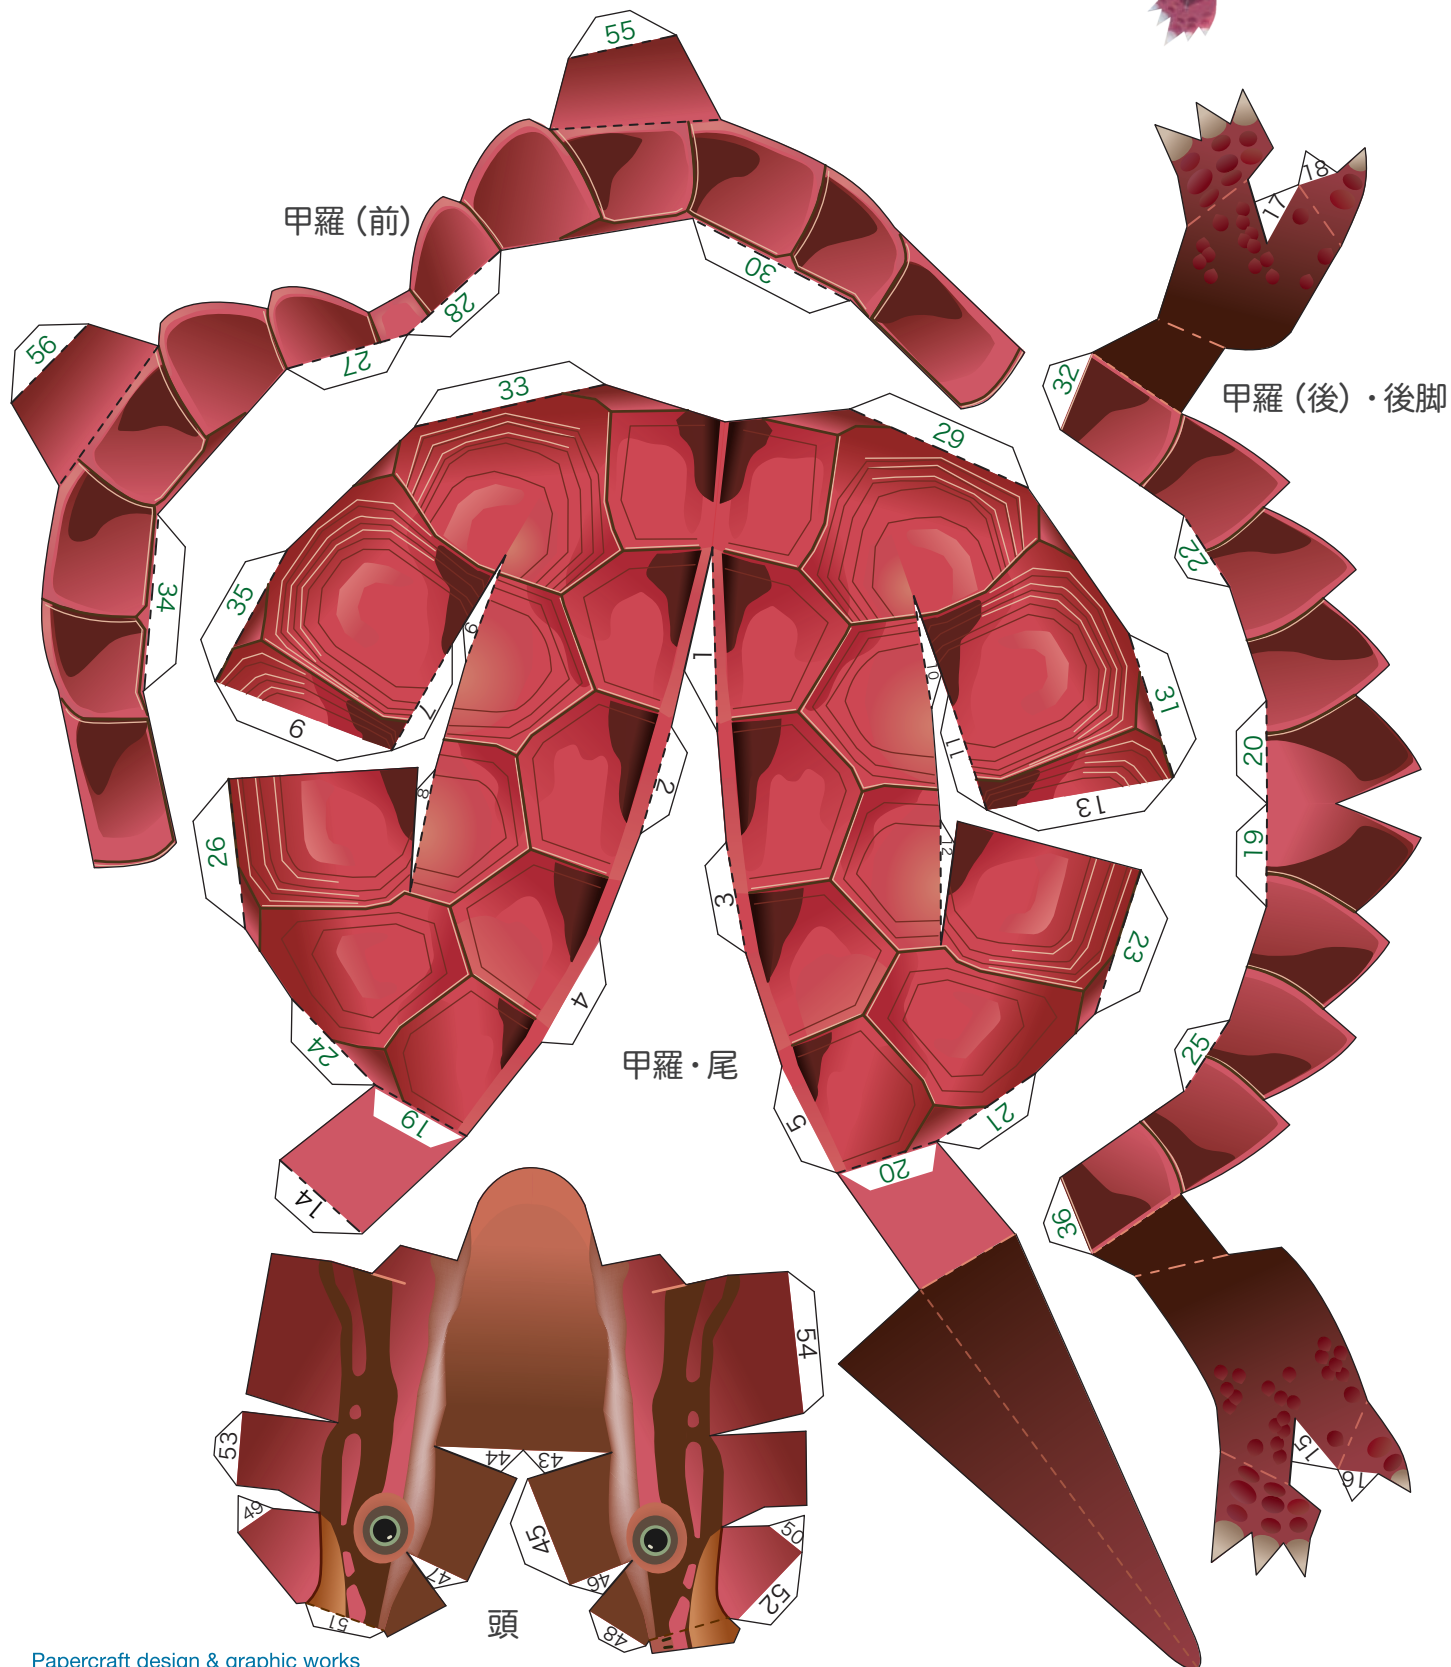

<http://konicaminolta.jp/>

06 | リュウキュウヤマガメ >
Geoemyda japonica

台座

前脚