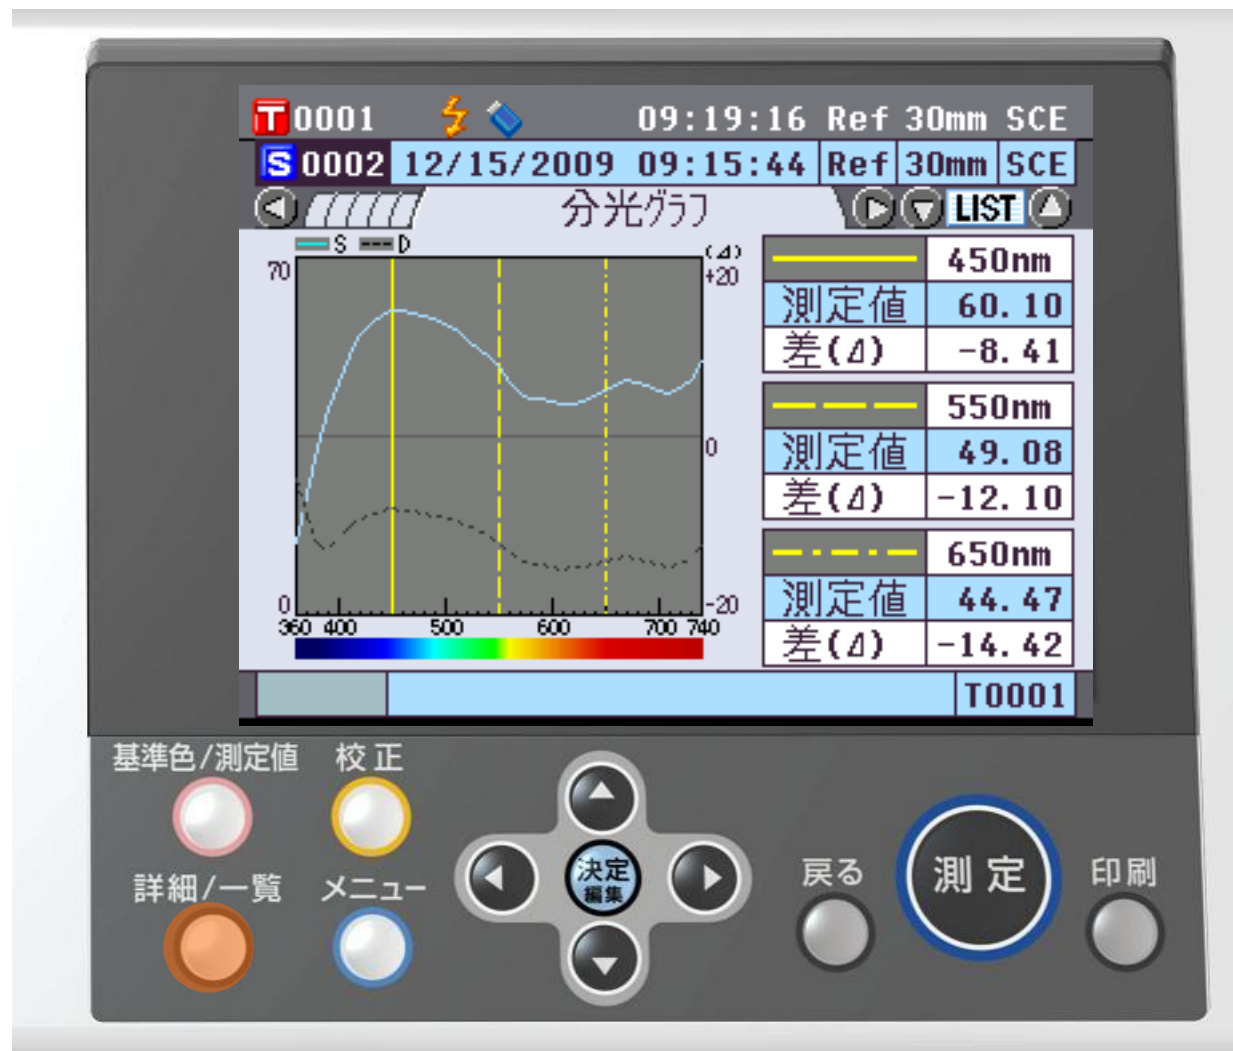

体験Ⅰ：データ表示画面 ⑦分光グラフ画面