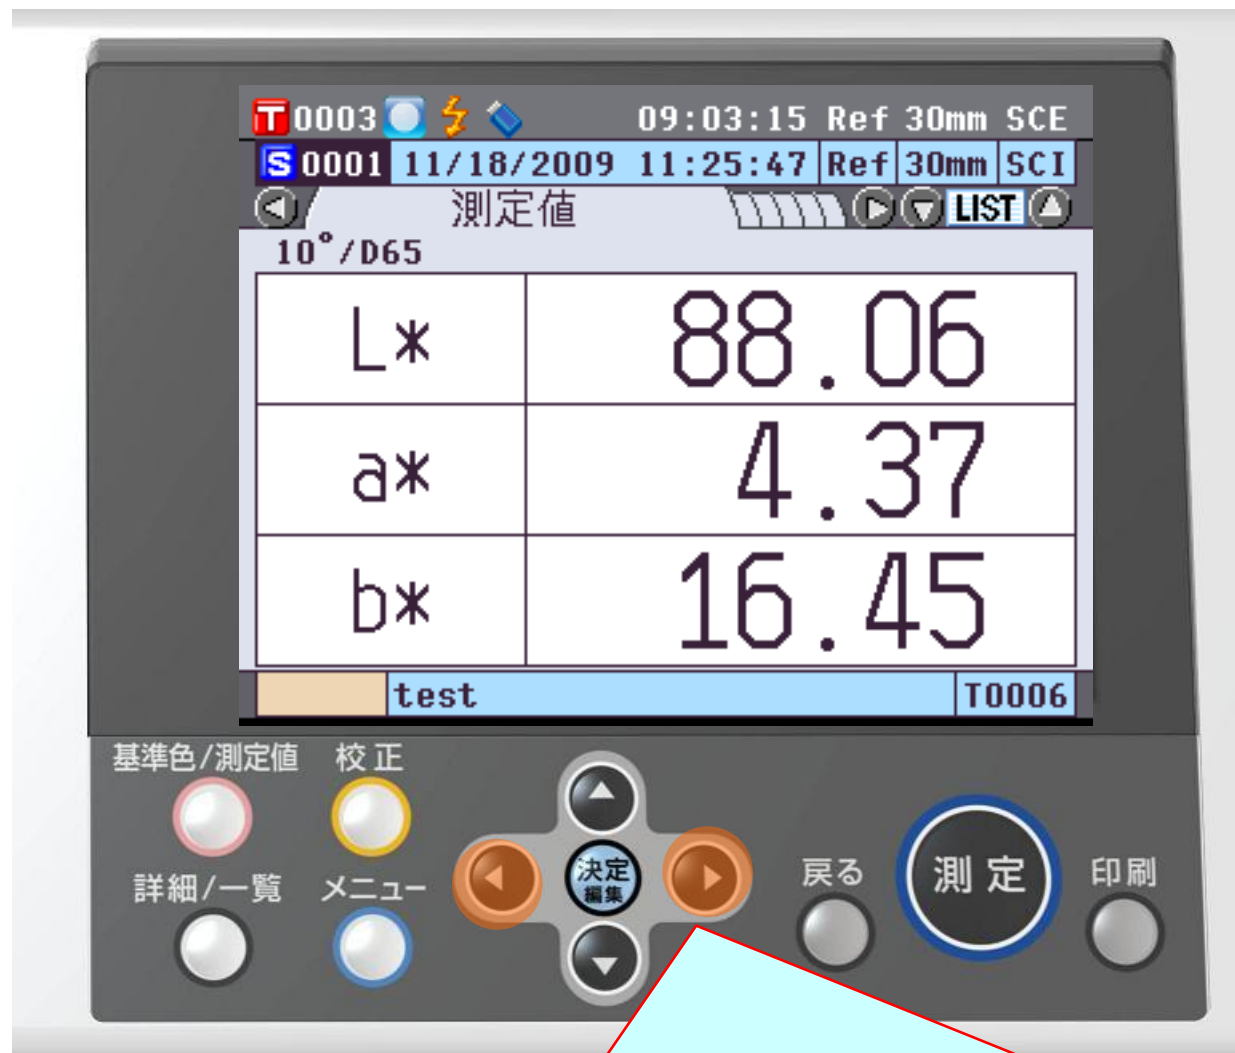

# 資料の内容

1. 資料の目的

2. 外観図と操作部の説明

3. 体験Ⅰ： データ表示画面

4. 体験Ⅱ： メニュー画面表示

5. 体験Ⅲ： 測定条件設定

6. 体験Ⅳ： データ編集

# 表示部と操作部

5.7inch  
カラー液晶

操作性に優れた  
大きい  
測定ボタン

シリアルプリンタ  
へ  
ワンタッチ出力

# 体験Ⅰ：データ表示画面 ①絶対値表示

強調されている操作ボタン●に、カーソルを合わせてクリック！  
※製品と同様に画面が遷移します

# 体験Ⅰ：データ表示画面 ③絶対値&色差表示

KONICA MINOLTA

The screen displays the following information:

- Top status bar: T0001, battery icon, 09:20:16, Ref 30mm SCE
- Second status bar: S 0002, 12/15/2009, 09:15:44, Ref 30mm SCE
- Mode: 絶対値 & 色差 (Absolute Values & Color Difference)
- Measurement Mode: 10°/D65
- Color Difference Table (10°/D65):
 