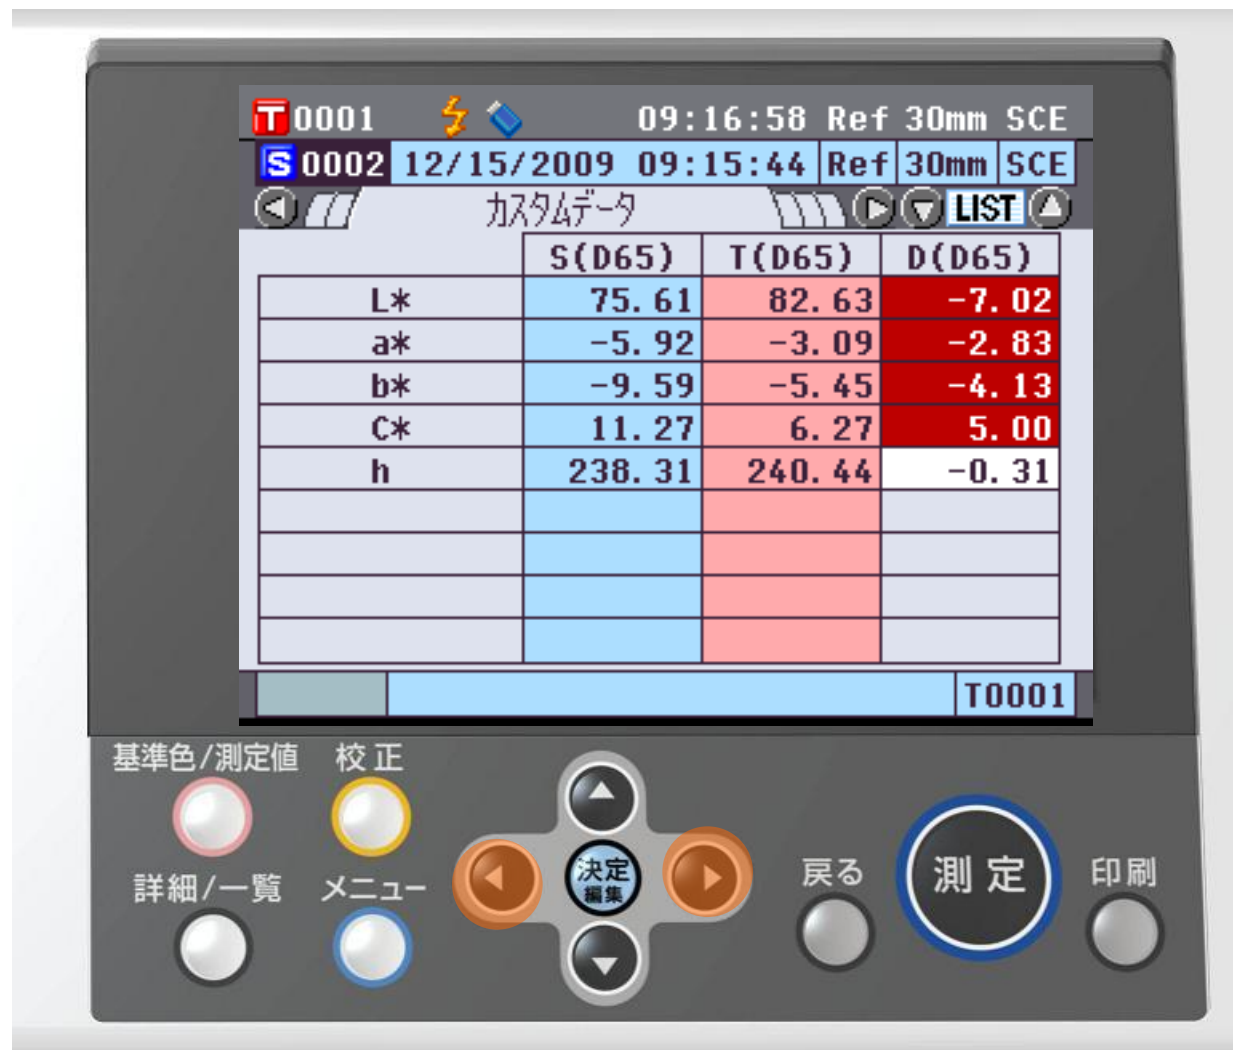

体験Ⅰ：データ表示画面 ④カスタム表示画面