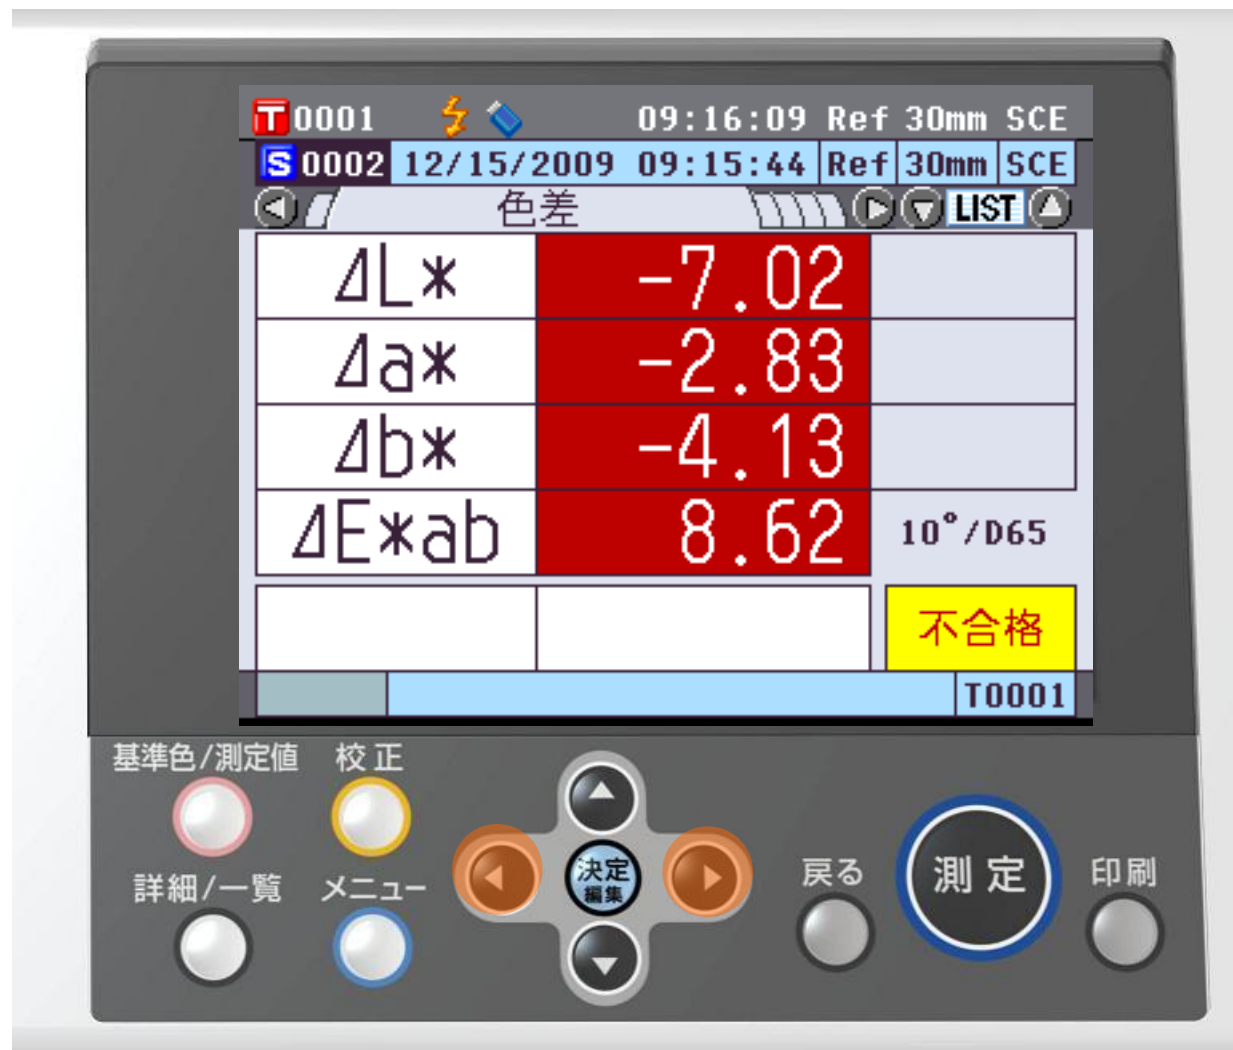

# 表示部と操作部

5.7inch  
カラー液晶

操作性に優れた  
大きい  
測定ボタン

シリアルプリンタ  
へ  
ワンタッチ出力

# 体験 I : データ表示画面

# 体験Ⅰ：データ表示画面 ①絶対値表示

強調されている操作ボタン●に、カーソルを合わせてクリック！  
※製品と同様に画面が遷移します

# 体験Ⅰ：データ表示画面 ③絶対値&色差表示

KONICA MINOLTA

The screen displays the following information:

- Top status bar: T0001, battery icon, 09:20:16, Ref 30mm SCE
- Second status bar: S 0002, 12/15/2009, 09:15:44, Ref 30mm SCE
- Mode: 絶対値 & 色差 (Absolute Values & Color Difference)
- Measurement Mode: 10°/D65
- Color Difference Table (10°/D65):
 