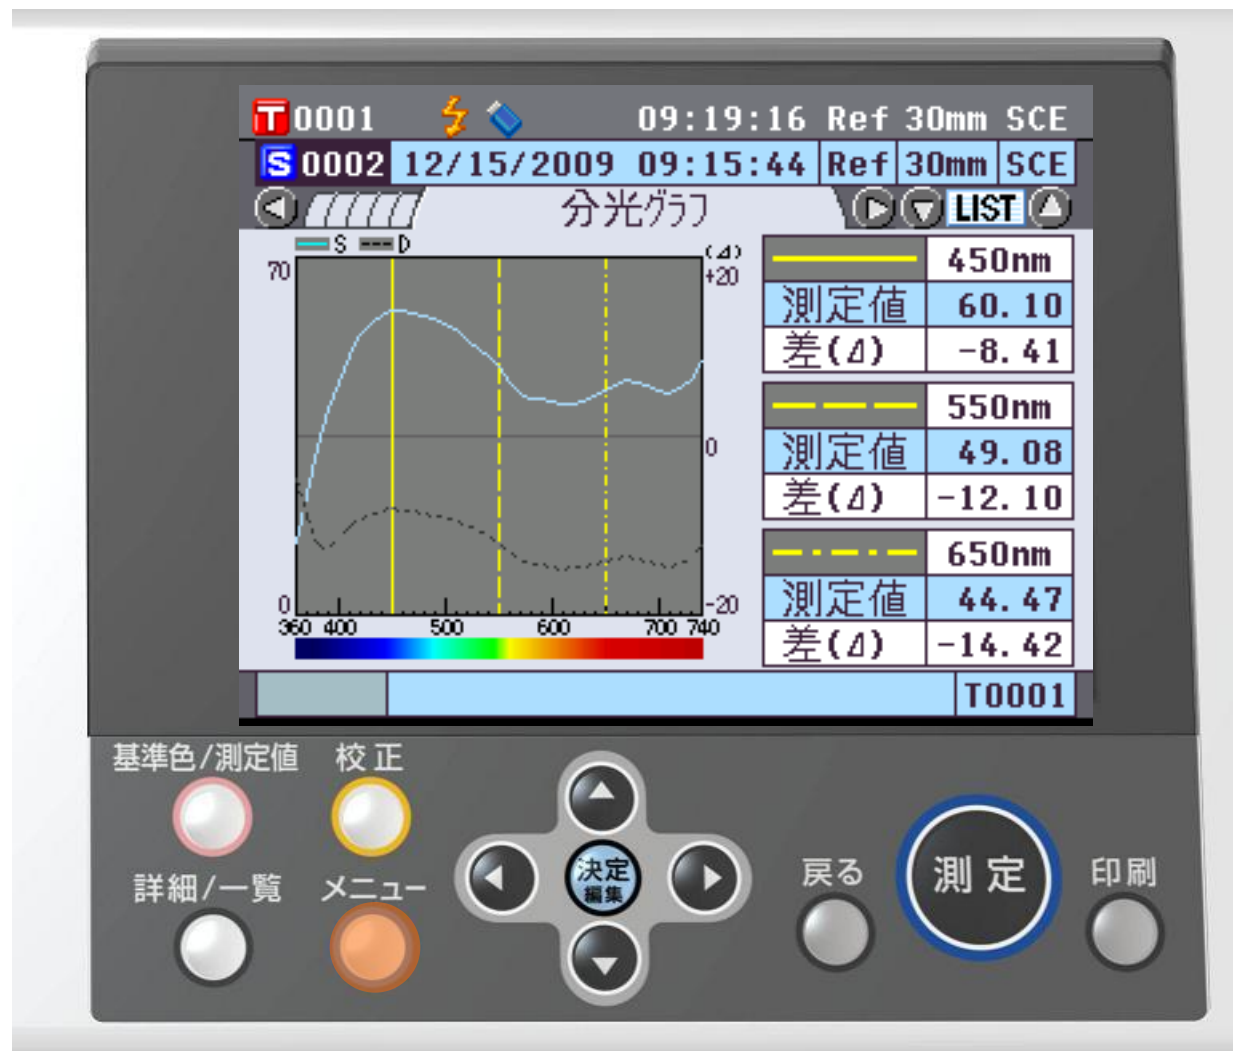

体験Ⅱ：データ表示画面 ⇒ メニュー画面表示①