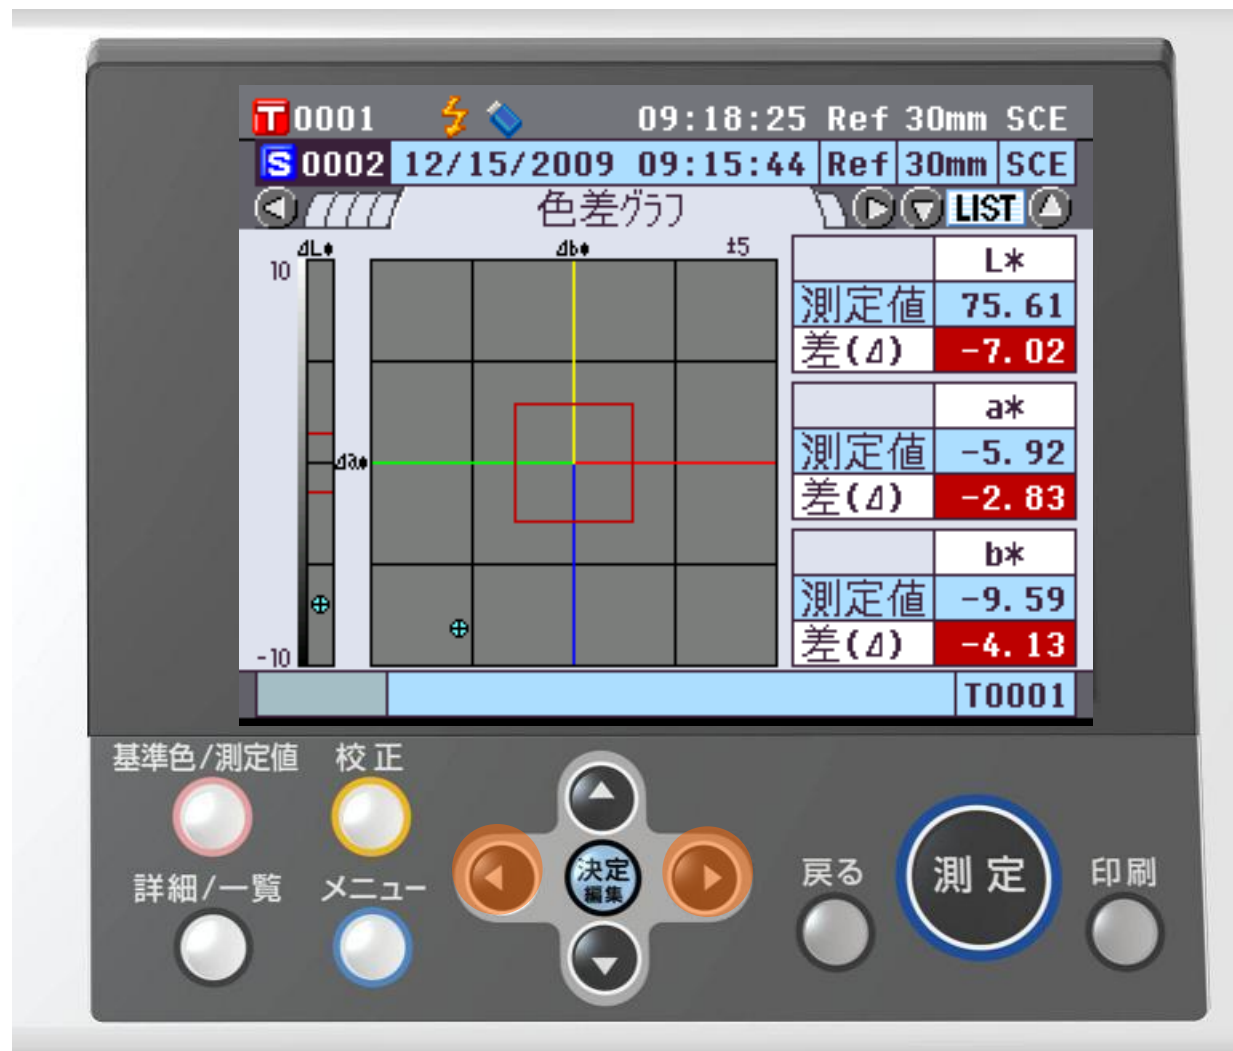

体験Ⅰ：データ表示画面 ⑤色差グラフ画面