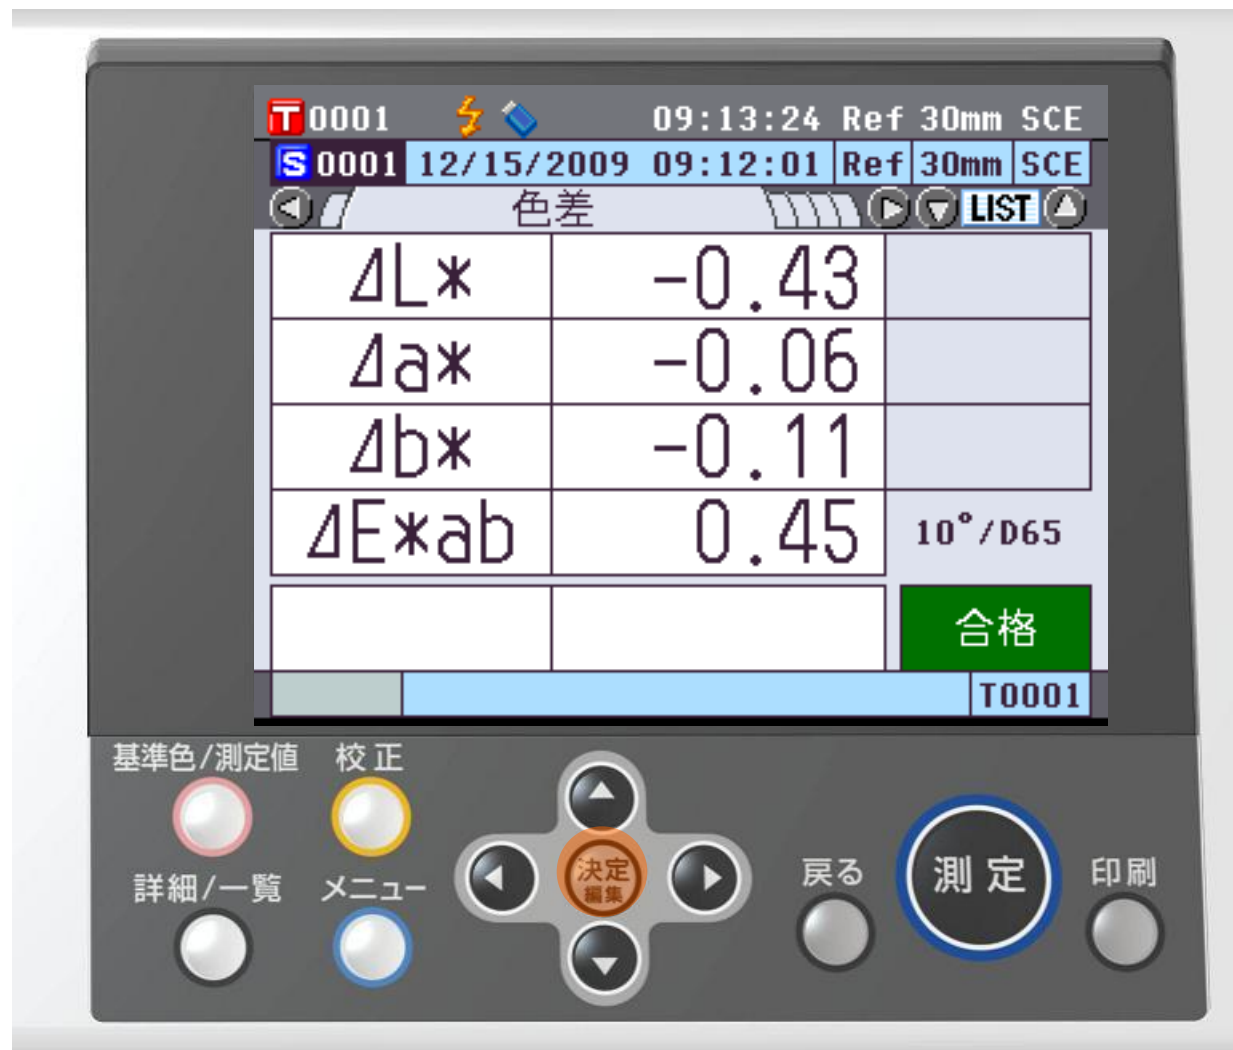

体験Ⅳ：データ編集メニュー表示①