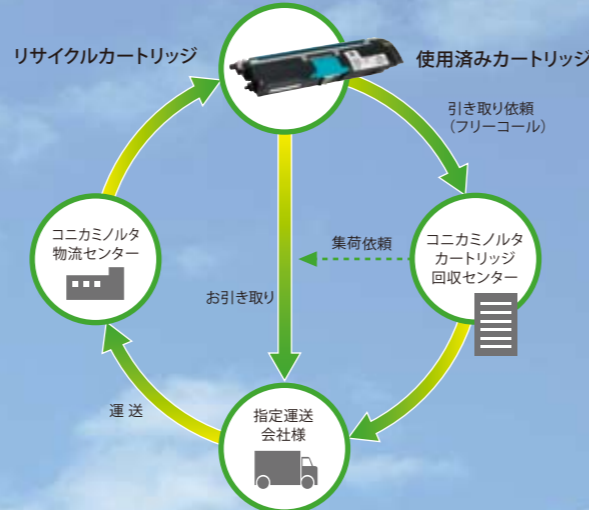

国際エネルギースタープログラム承認の低消費電力設計。

豊かな地球環境を守るために、OA機器の省エネルギー基準として実施されている国際エネルギースタープログラム。magicolorおよびpageproは、プリンタージョブを一定期間受信しない場合に、自動的にプリンター本体の消費電力を抑制する「節電モード機能」を搭載し、この省エネルギー基準に適合しています。※magicolor 7450II/7440, pagepro 1350Wを除く。

(財)日本環境協会によりエコマーク商品に認定。

生産から廃棄までのライフサイクル全体を通し、環境への負荷が少なく、環境保全に役立つ商品に使用が認められるエコマーク。プリンター本体、トナーカートリッジともに、この環境保全型商品に対する認定証、エコマークを取得しています。※magicolor 7450II/7440, pagepro 6640ENを除く。

グリーン購入法の「特定調達物品等」に適合。

環境負荷の少ない持続的発展が可能な社会の構築を目指し、2001年に施行された「国等による環境物品等の調達の推進等に関する法律」(グリーン購入法)。magicolorおよびpageproは、そこに定められている「特定調達物品等」に適合しています。※magicolor 7450II/7440を除く。

RoHS 指令対応の安全設計。

2006年7月より欧州指令2002/95/EC(通称RoHS指令)が発効し、鉛・カドミウム・水銀・六価クロム・特定臭素系難燃剤2種類を含む電気電子機器の販売が禁止されています。コニカミノルタグループでは、お取引先にもご協力いただきRoHS指令が適用されるすべての製品について使用の全廃を完了しています。

使用済みカートリッジの無償回収プログラムを実施。

コニカミノルタでは、産業廃棄物の削減徹底と資源のリサイクル活用がプリンターメーカーの使命と考え、無償で使用済みの「トナーカートリッジ」を回収しています。

回収受付 郵便事業株式会社 コールセンター

フリーコール	0120-22-7122 (カートリッジ回収専用)
受付時間	8:00 - 20:00 (365日 年中無休)

※20本を超える本数のお申し込みの場合は、以下へお問い合わせください。
日本通運株式会社 多摩ターミナル事業所
フリーダイヤル:0120-862-022 受付時間:月曜日～土曜日(祝日を除く) 9:00～18:00
詳細については、弊社ホームページをご覧ください。弊社営業担当者までお問い合わせください。

製品安全データシート(MSDS, Material Safety Data Sheet)の提供について

弊社プリンター・プリンター複合機のサプライ製品の製品安全データシートをインターネット上に掲載しております。
URL: <http://konicaminolta.jp/pr/msds>