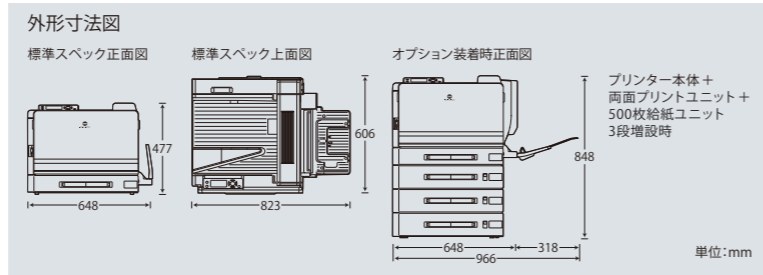

*1:用紙サイズがA3サイズで両面印刷の場合に増設が必要です。*2:用紙サイズが不定形 (幅:90~311mm×長さ:457~1200mm)の長尺印刷の場合に増設が必要です。*3:部単位印刷、機密プリントなどの機能を使用する際に装着が必要です。ユーザー使用可能エリアは18GBになります。MORISAWA PASSPORTのプリンターフォント(NewCID)には対応していません。*4:片面、普通紙印刷時、上記の印刷枚数は目安です。印刷の仕方により印刷可能枚数は異なります。増設ユニット以外の印刷モード時および節電モードの使用、電源の頻繁なオン、オフの繰り返しにより、印刷可能枚数は少なくなります。消耗品の印刷可能枚数は、お客様の使用条件、使用環境によっては半分以上になる場合があります。イメージ率が低くトナー消費量が少ない場合にも、期待した印刷可能枚数を実現できないことがあります。また、カラー印刷においてイメージ率が低い場合、複色のカートリッジが同時になくなることがあります。*標準同梱品の各トナーカートリッジの印字可能枚数は約3,000枚 (A4/5%片面一度に3ページずつ印刷した時)となります。

ECOLOGY & SERVICE コニカミノルタでは省エネ・資源節約でオフィスや地球環境の改善に取り組んでいます。

使用済みカートリッジを無償で回収
コニカミノルタでは、産業廃棄物の削減徹底化と資源のリサイクル活用がプリンターメーカーとしての使命と考え、無償で使用済みの「トナーカートリッジ」を回収しています。詳細については、弊社ホームページをご覧ください。
弊社営業担当者までお問い合わせください。

純正トナーカートリッジのご使用をおすすめします。 純正品以外のトナーカートリッジをご使用になると、安定した性能を発揮できない場合があります。また、純正品以外のご使用により不具合が生じた場合は、無償保証期間内であっても有償となります。(純正品以外のトナーカートリッジのご使用が必ず不具合を起こすと断定しているわけではありません。純正品以外のトナーカートリッジをご使用の際はご注意ください。)

安全にお使いいただくために

- ●ご使用前に「取り扱い説明書」をよくお読みの上、正しくお使いください。
- ●表示された「電圧・電流」をお使いください。
- ●水、湿気、湯気、ホコリ、油煙等の多い場所での使用や設置はしないでください。
- ●アース接続を行ってください。故障や漏電の場合、感電する恐れがあります。

コニカミノルタ ビジネステクノロジー株式会社
コニカミノルタ プリンティングソリューションズ株式会社

〒103-0023 東京都中央区日本橋本町1-5-4 コニカミノルタ日本橋ビル10F
TEL: 03-5205-7818 (代表) FAX: 03-5205-7819

〒550-0005 大阪府大阪市西区西本町2-3-10 西本町インテスビル11F
TEL: 06-6110-0655 (大阪支社) FAX: 06-6110-0656

■インターネットのホームページで製品情報や技術情報の提供を行っております。
<http://printer.konicaminolta.jp>

■E-mailでのお問い合わせ、カタログ・サンプルのご請求も承っております。
sales@bpj.konicaminolta.jp