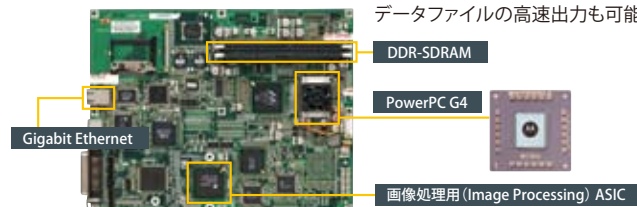

高度な要求に応えるハイスピード性能

CPUにPowerPC G4 (733MHz)を採用。独自の専用画像処理ASICとの組み合わせによる高速データ処理を実現しています。さらにGigabit Ethernetに標準対応し、大容量のデータファイルの高速出力も可能です。