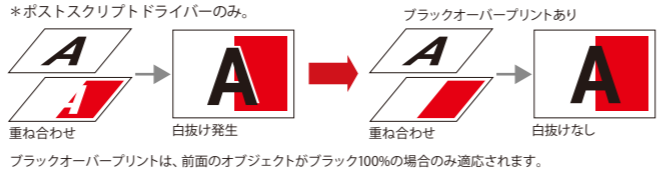

淡色もクリアに出力するエッジエンハンスメント機能 **4750DN**

輪郭をよりクリアにすることで小さな文字もくっきり見やすく出力するエッジエンハンスメント機能が淡色にも対応。ドライバー上で、エッジ強度「強・中・弱」の3段階設定により、白抜きの文字などの細線出力においても、最適な再現設定を任意に行うことが可能です。