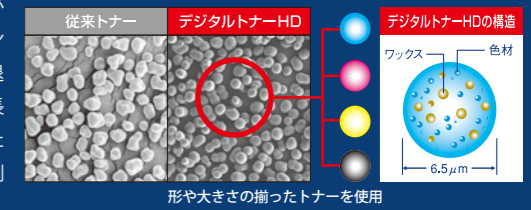

コストダウン & 手間を軽減

オフィスの省エネ・省資源に貢献、デジタルトナーHD **4750DN** **3730DN**

定評あるコニカミノルタの高画質をさらに進化させるために、新しいデジタルトナー(重合法トナー)を開発しました。ワックスや色材などの分子量、現像材を最適化するとともに、粒子表面の平滑性をアップ。転写性能と再現性の大幅な向上に成功しています。また、コスト、剥がれに強く、印刷インキに相当する耐褪色性もあるので、長期保存を前提としたドキュメントの印刷にも適しています。