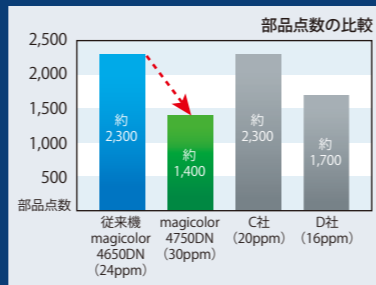

UP

高速自動両面印刷をはじめ、充実機能の数々でビジネス効率をアップ。

オフィスの生産性アップ

両面でも高速印刷と厚紙対応を実現 **4750DN** **3730DN**

カラー、モノクロともに片面毎分30枚*の高速出力を実現。また、専用経路を持つSwitch-back方式の両面印刷機構による用紙搬送経路の最適化と搬送路切替ガイドの採用などにより、カラー両面印刷時でも片面印刷時と同等の生産性を確保しています。さらに最大210g/m²までの厚紙で両面印刷が可能になり、オフィスで優れた生産性を発揮します。*magicolor 3730DNでは、片面毎分24枚。また、magicolor 3730DNにおいて2400dpi x 600dpiを指定すると両面印刷はできません。

最新の電子文書フォーマットに対応 **4750DN**

Adobe社のPDF最新バージョン1.7に対応。ダイレクトプリントではPDFファイルに埋め込まれた両面印刷設定での出力など、新バージョンの機能を活かしたプリンティングが可能です。さらに、Microsoft社の電子文書フォーマット「XPS」や、より高速な可変印刷を実現する「PPML(Personalized Print Markup Language)」にも対応しています。

多彩なペーパーハンドリング **4750DN** **3730DN**

magicolor 4750DNは、標準トレイ、オプションの給紙トレイ、手差しトレイ、合わせて最大850枚*の大容量給紙を実現。標準トレイからはA6~A4サイズの定形およびカスタムサイズ用紙の普通紙から厚紙、光沢紙等の特殊紙までの出力が可能です。手差しトレイでは、郵便ハガキ、封筒などの用紙にも対応します。*magicolor 3730DNは最大251枚。

パフォーマンスをアップ

最新バージョン「Emperon」搭載 **4750DN**

ハードウェアとソフトウェアの性能を最適化し、プリンターのパフォーマンスを最大限に引き出す独自開発のプリントテクノロジー「Emperon」を搭載。また、高品位プリントを実現するポストスクリプト3互換により、高速出力と高画質をハイレベルで実現しています。

プリントの画質アップ

版ズレを目立たなくする自動トラッピング **4750DN**

隣接する画像や文字の境界にできる版ズレを、中間色で埋めることで白抜けを防ぐことができます。*ポストスクリプトドライバーのみ。

白抜けを防ぎ、鮮明に仕上げるブラックオーバープリント **4750DN**

図のようなグラフや文字の重なり合いの境界にできる版ズレを、重ね合わせて隠れる部分にも背景を印刷することで白抜けを防ぐことができます。

淡色もクリアに出力するエッジエンハンスメント機能 **4750DN**

輪郭をよりクリアにすることで小さな文字もくっきり見やすく出力するエッジエンハンスメント機能が淡色にも対応。ドライバー上で、エッジ強度「強・中・弱」の3段階設定により、白抜きの文字などの細線出力においても、最適な再現設定を任意に行うことが可能です。

主要メーカーのインクシミュレーション出力が可能 **4750DN**

TOYO(東洋インキ製造株式会社)やDIC(DIC株式会社)などの主要インクメーカーのインクを使用した出力を近似再現させるためのインクシミュレーション出力が可能です。*ポストスクリプトドライバーのみ。
*SWOP, Euroscale, Commercial Press, TOYO, DIC, Japan Colorが標準で添付されます。

環境負荷低減

次世代を見すえた、環境配慮型プリンター **4750DN** **3730DN**