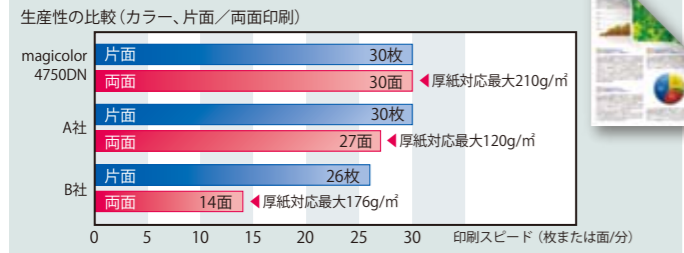

magicolor 3730DN

http://printer.konicaminolta.jp

The essentials of imaging

UP

高速自動両面印刷をはじめ、充実機能の数々でビジネス効率をアップ。

オフィスの生産性アップ

両面でも高速印刷と厚紙対応を実現 **4750DN** **3730DN**

カラー、モノクロともに片面毎分30枚*の高速出力を実現。また、専用経路を持つSwitch-back方式の両面印刷機構による用紙搬送経路の最適化と搬送路切替ガイドの採用などにより、カラー両面印刷時でも片面印刷時と同等の生産性を確保しています。さらに最大210g/m²までの厚紙で両面印刷が可能になり、オフィスで優れた生産性を発揮します。*magicolor 3730DNでは、片面毎分24枚。また、magicolor 3730DNにおいて2400dpi x 600dpiを指定すると両面印刷はできません。