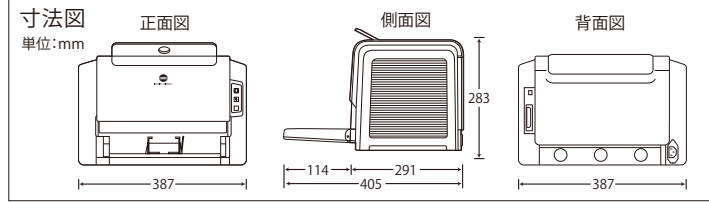

■本体			
製品番号	JANコード	製品名	標準価格(税別)
5250217-300	4538462004176	pagepro 1350W	¥39,800

■オプション/消耗品			
製品番号	JANコード	製品名	標準価格(税別)
1710566-004	4538462003810	トナーカートリッジ 3,000枚(A4/5%連続印刷時)	¥10,500
1710567-004	4538462003827	大容量トナーカートリッジ 6,000枚(A4/5%連続印刷時)	¥21,000
1710568-001	4538462003834	ドラムカートリッジ 20,000枚(A4連続印刷時)	¥10,000

※標準同梱品のトナーカートリッジの印刷可能枚数は、約1,500枚(A4/5%連続印刷時)です。コニカミノルタ pagepro 1350W¹⁾は、コニカミノルタ指定の純正消耗品²⁾をご使用いただくことで最良の画像品質・製品性能が得られるように設計されています。コニカミノルタ指定の純正消耗品以外をご使用の場合には製品性能が得られない場合³⁾がありますのでご注意ください。また、コニカミノルタ指定の純正消耗品以外をご使用に際したことに伴う品質トラブル等につきましては、製品保証対象外となります。

*1:日本国内取り扱った製品(製品番号:5250217-300)が対象です。*2:日本国内取り扱った製品(トナーカートリッジ:製品番号1710566-004、大容量トナーカートリッジ:製品番号1710567-004、およびドラムカートリッジ:製品番号1710568-001)が対象です。*3:コニカミノルタ指定の純正消耗品以外をご使用の場合、装置内部の清掃・保護機能が働き、結果として製品性能(印刷スピード)は低下します。