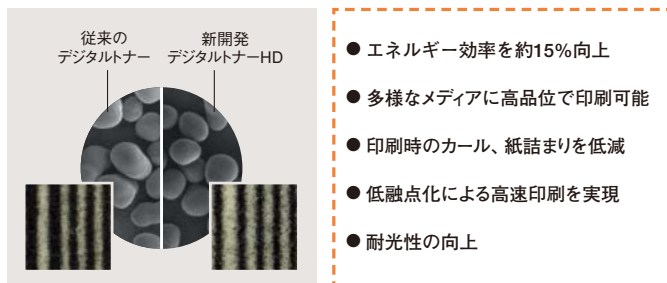

■ 小さな文字もつぶれない新開発エッジエンハンスメント機能 NEW

従来のプリンタでは、テキストは太く、アウトラインは細く出力される傾向がありましたが、小さな文字や、白抜き文字、バーコードなどの印刷にあたって、輪郭をよりクリアにするエッジエンハンスメント機能を新たに搭載。4段階の設定が可能で、つねに最適な印刷が可能になりました。

■ テキスト、写真、グラフィックスをそれぞれ最適プリント

自社独自開発のDual ASICにより、Object Segmentation (オブジェクト セグメンテーション) がさらに進化し、1枚のドキュメントの中にある、テキスト、写真、グラフィックスをそれぞれ最適な線数のスクリーンで自動的に処理。画像はなめらかで美しく、文字はくっきりと読みやすいカラードキュメント作成が可能です。