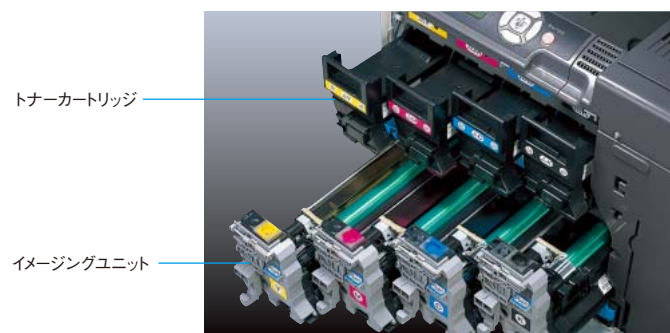

■ 高速4連タンデムエンジン搭載

4本のレーザービームを直列に配置された4本の感光体へ同時に照射、従来は4回に分けていたイメージ形成をCMYK同時に行えることで、これまでにない高速プリントを実現しています。

■ PowerPC G4とデュアルASICによる高速データ処理

カラープリンタでは、画像処理のスピードがそのままプリントのスピードに直結しているといっても過言ではないでしょう。magicolor 5570では、心臓部ともいえるCPUにPowerPC G4(866MHz)を採用。自社独自開発のDual ASICとの組み合わせにより、圧倒的な高速データ処理を実現しました。さらにGigabit Ethernetに標準対応。大容量の画像データファイルも高速転送が可能です。